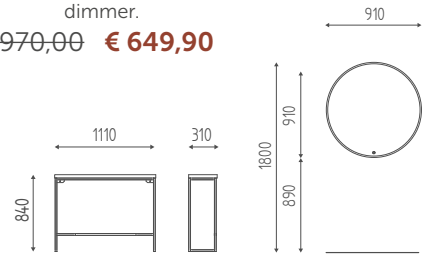

K636

Posto lavoro a parete. Struttura in metallo verniciata nera. Piano disponibile nelle finiture legno.

€ 897,00 **€ 717,60**

K644

Specchio Ø 910 mm con cornice nera e illuminazione a led con interruttore e dimmer.

€ 970,00 **€ 649,90**