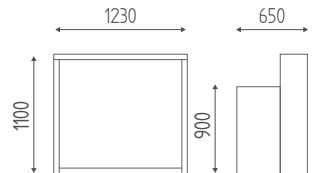

COLORI

OPZIONI (SOLO PONTE)

Bianco Nero

FIN

FIN
Ponte in
fin. legni

Legni
p.188

€ 476,00
€ **380,80**

COLORI

OPZIONI

ACCESSORI

Bianco Nero

FIN

Legni
p.188

K750

Immagine di
ricambio

€ 410,00
€ **328,00**

FIN

Ponte in
fin. legni

€ 476,00
€ **380,80**