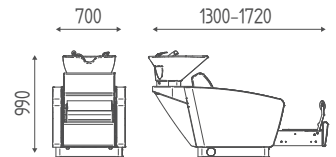

VERSIONI	LAVABO	ACCESSORI P.76		
FISSO	 	NER	SSP	C
K6611		Lavabo nero G3	Skai special	Supplemento termostatico
		€ 165,00	€ 213,00	€ 299,00
		€ 132,00	€ 170,40	€ 239,20