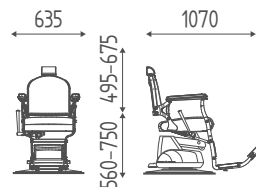

ACCESSORI

SSP	FIN	K908	PED
Skai special	Bottoni interno schienale	Ciotole manicure	Ribaltina poggiaiedi
€ 180,00	€ 175,00	€ 34,00	€ 408,00
€ 144,00	€ 140,00	€ 27,20	€ 326,40