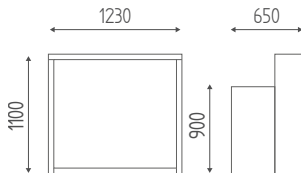

COLORI

OPZIONI (SOLO PONTE)

Bianco Nero

FIN

FIN
Ponte in
fin. legni

Legni
p.188

€ 476,00
€ **380,80**

COLORI

OPZIONI

ACCESSORI

Bianco Nero

FIN

Legni
p.188

K750

Immagine di
ricambio

€ 410,00
€ **328,00**

FIN

Ponte in
fin. legni

€ 476,00
€ **380,80**