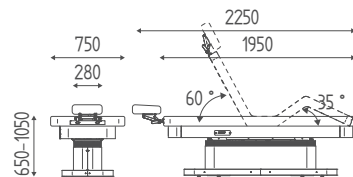

ACCESSORI P.34

SSP	VISO	MOT	LEG	MASSAGE	THERMIC	SOUND	9023
Skaï special	Kit snodo viso con cuscino	Schienale mot.	Alzagambe mot.	Jet massage 16/24 min.	Riscald. lettino	Sound	Porta rotolo
€ 264,00	€ 293,00	€ 505,00	€ 505,00	€ 2.223,00	€ 1.500,00	€ 1.185,00	€ 103,00
€ 211,20	€ 234,40	€ 404,00	€ 404,00	€ 1.778,40	€ 1.200,00	€ 948,00	€ 82,40