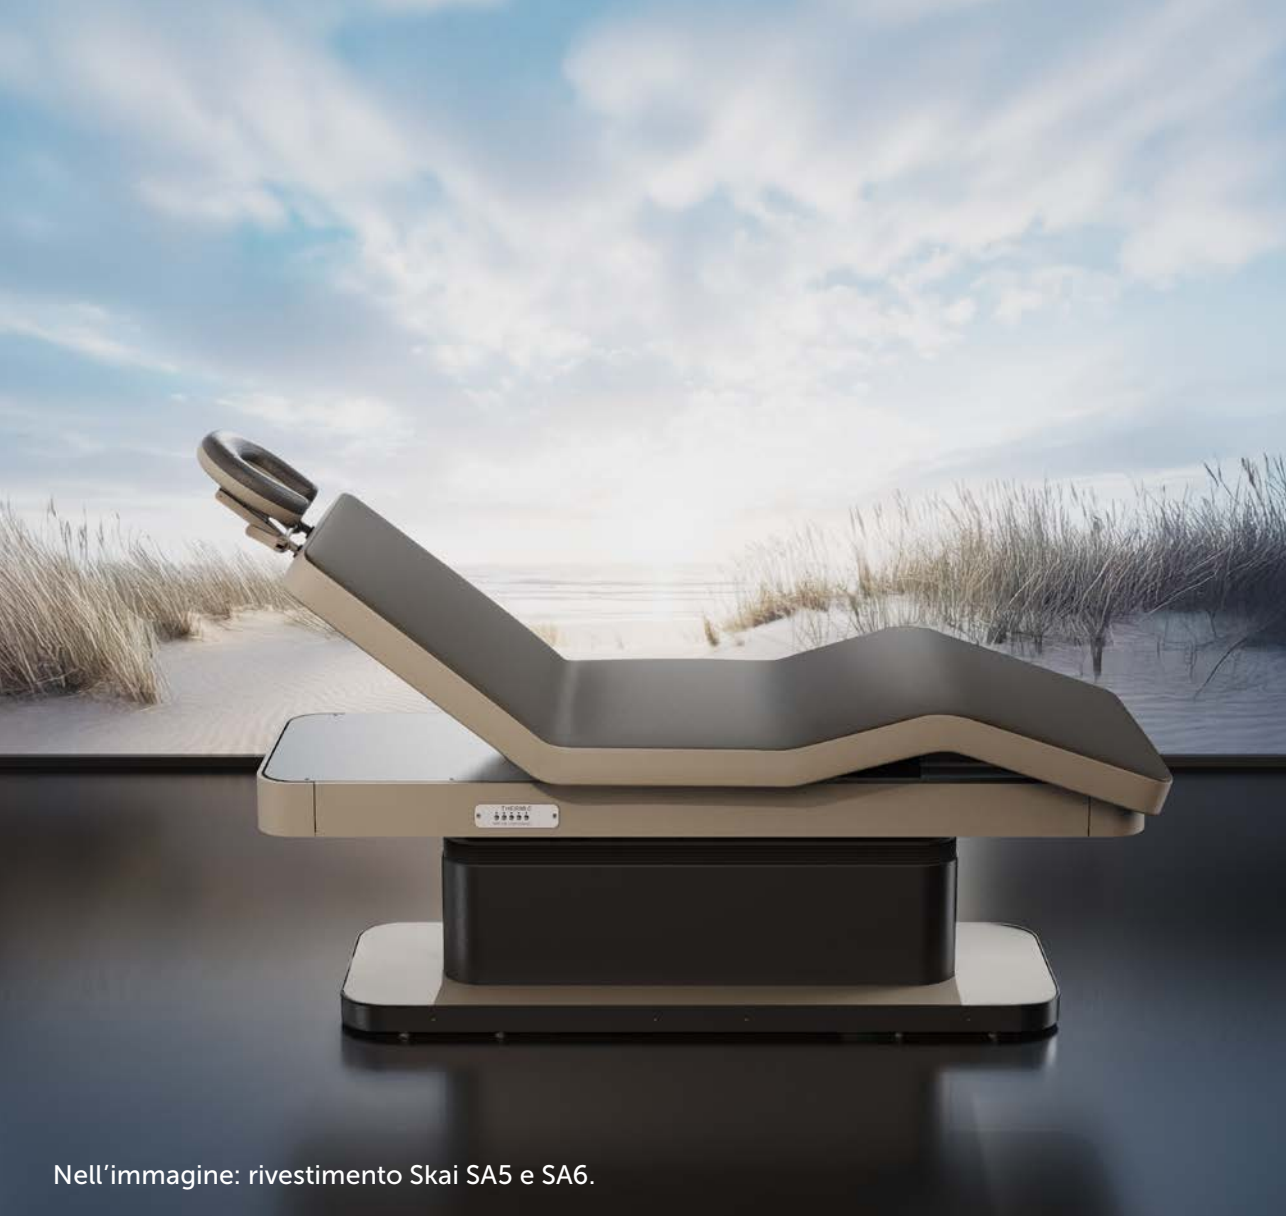

PULSANTIERA

K555

Letto da massaggio lift per trattamenti con movimento verticale motorizzato della struttura.

€ 6.077,00 € 4.861,60

Attenzione: lettino con VISO Kit snodo viso con cuscino + € 234,40

NEW

K474

Nell'immagine: rivestimento Skai SA5 e SA6.

CARATTERISTICHE

- **Regolazione elettrica dell'altezza:** dotato di un sistema di regolazione elettrica dell'altezza, azionabile tramite una pratica pulsantiera, il lettino offre un'escursione da 65 cm a 105 cm. Questa versatilità garantisce un accesso agevole per il cliente e consente all'operatore di adattare l'altezza secondo le proprie esigenze, assicurando una postura di lavoro ottimale per trattamenti precisi e confortevoli.
- **Accessorio viso:** il poggiatesta regolabile manualmente, con un'imbottitura ergonomica, offre un supporto ideale per il cliente in posizione prona, assicurando il massimo comfort e un completo rilassamento durante il trattamento.
- **Massaggio ad onde d'aria:** integrato con una tecnologia di massaggio ad onde d'aria, il lettino fornisce una stimolazione delicata e uniforme su tutto il corpo, migliorando la circolazione e potenziando l'efficacia dei trattamenti.
- **Funzionalità Sound e Thermic:** per un'esperienza multisensoriale completa, il lettino è dotato di un sistema audio integrato che permette di riprodurre musica rilassante, creando un'atmosfera serena. Inoltre, la funzione termica regolabile offre un piacevole calore durante il massaggio, favorendo il rilassamento muscolare e un benessere profondo.

Permettono una facile installazione e manutenzione.

I lavatesta per parrucchieri di nuova generazione consentono di offrire i sempre più richiesti servizi di Head SPA, trasformando il salone di acconciatura alla stregua di un centro benessere.