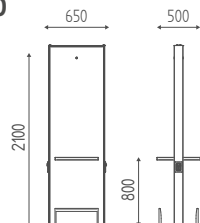

Posto lavoro centrale 1 posto, 1 telo immagine.
Mensola in acciaio inox, pral o finiture legno.
Portaphon e poggiaiedi alluminio lucido.

€ 2.587,00 € **2.069,60**