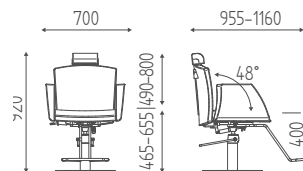

VERSIONI

ACCESSORI P.109

BASE STELLA	BASE DISCO	BASE QUADRA
K22R.7R	K22R.19L	K22R.56

FIN BLACK	FIN GOLD	SSP	F221.P	K970
Base e pompa nere	Base e pompa oro	Skai special	Foderina schienale	Poggia piedi
€ 206,00	€ 291,00	€ 119,00	€ 58,00	€ 202,00
€ 164,80	€ 232,80	€ 95,20	€ 46,40	€ 161,60