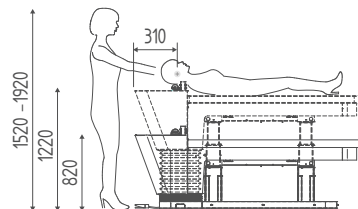

ACCESSORI P.34

LAV	SSP	F551.2	C	MASSAGE ^{160°}	MASSAGE ^{160°}	THERMIC	MOT	SOUND
Lavabo colorato	Skai special	Foderina schienale	Suppl.mixer termostatico	Jet massage 8/16 min.	Jet massage 16/24 min.	Riscaldamento lettino	Schienale con attuatore	Sound wash
€ 721,00 € 576,80	€ 264,00 € 211,20	€ 69,00 € 55,20	€ 299,00 € 239,20	€ 1.959,00 € 1.567,20	€ 2.223,00 € 1.778,40	€ 1.500,00 € 1.200,00	€ 371,00 € 296,80	€ 1.185,00 € 948,00