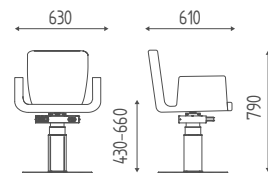

MILÁ LIFT

K26.60E

Poltrona con base a disco elettrica e pedaliera.

€ 2.513,00 € 2.010,40

Attenzione: poltrona con POG poggiatesta + € 161,60

VERSIONI ACCESSORI

BASE DISCO ELET.

K26.60E