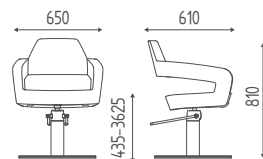

VERSIONI

ACCESSORI P.109

BASE STELLA	BASE DISCO	FIN BLACK	FIN GOLD	SSP	F330
		Base e pompa nere	Base e pompa oro	Skai special	Foderina schienale
€ 206,00	€ 206,00	€ 206,00	€ 291,00	€ 94,00	€ 58,00
€ 164,80	€ 164,80	€ 164,80	€ 232,80	€ 75,20	€ 46,40
K33.8R	K33.17L