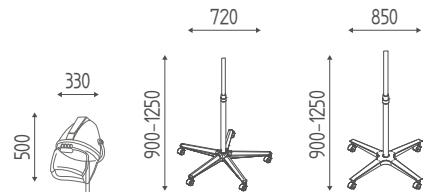

COLORI

Bianco
lucido

Nero
lucido

Argento