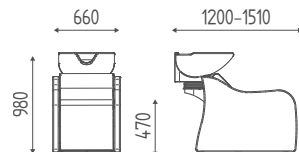

K7410

Lavaggio fisso.
Lavabo H bianco,
miscelatore con forcella.

K7412

Lavaggio con alzagambe elett.
Lavabo H bianco,
miscelatore con forcella.

K7413

Lavaggio con alzagambe
elettrico e jet massage.
Lavabo H bianco, miscelatore
con forcella.

K7414

Lavaggio con alzagambe elet-
trico e shiatsu air massage.
Lavabo H bianco, miscelatore
con forcella.

€ 2.112,00 **€ 1.415,04**

€ 2.823,00 **€ 1.891,41**

€ 4.395,00 **€ 2.944,65**

€ 3.739,00 **€ 2.505,13**