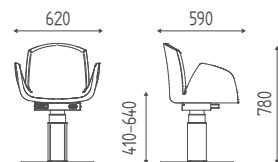

Attenzione: poltrona con
POG poggiatesta + € 161,60

VERSIONI ACCESSORI

BASE
DISCO ELET.

K10.60E

SSP	F101	POG
Skai special	Foderina schienale	Poggia piedi
€ 100,00	€ 58,00	€ 202,00
€ 80,00	€ 46,40	€ 161,60