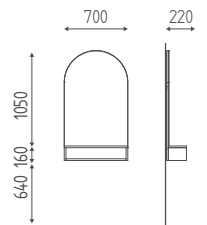

Marmo
blu

VOGUE

K631

Posto lavoro a parete con mensola in finiture legni.

€ 1.015,00 € 812,00

OPZIONI

POGGIAPIEDI P.146

FIN