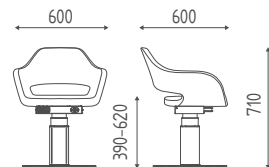

CLOÈ LIFT

K47.60E

Poltrona con base a disco elettrica e pedaliera.

€ 2.451,00 € 1.960,80

Attenzione: poltrona con POG poggiatesta + € 161,60

VERSIONI ACCESSORI

BASE DISCO ELET.

K47.60E