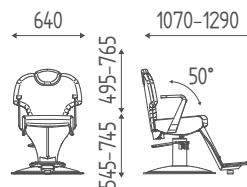

HABANA

SCHIENALE
RECLINABILE

POGGIATESTA
REGOLABILE

BRACCIOLI
ALLUMINIO

K454

Poltrona maschile idraulica bloccabile.
Reclinabile con poggiatesta e poggia piedi.

€ 2.276,00 **€ 1.524,92**

VERSIONI