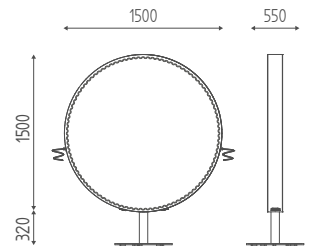

OPZIONI	STRUTTURA	ACCESSORI				POGGIAPIEDI P. 146
FIN		PHH	FIN	FIN	LED	K621
Legni p.188	Bianco opaco	2 Portaphon verniciati	Finitura cornice	Finitura base verniciata	Illuminazione LED	Poggiapiedi AREA
		€ 185,00	€ 268,00	€ 246,00	€ 722,00	€ 185,00
		€ 148,00	€ 214,40	€ 196,80	€ 577,60	€ 148,00