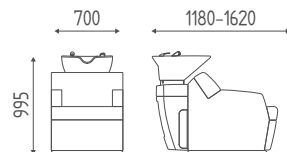

K8011

Lavaggio con alzagambe elettrico. Lavabo G bianco con miscelatore e forcella.

€ 3.748,00 **€ 2.998,40**

K8015

Lavaggio con alzagambe elettrico e jet massage. Lavabo G bianco con miscelatore e forcella.

€ 5.400,00 **€ 4.320,00**