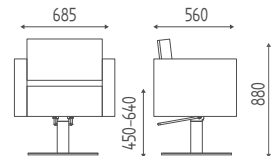

€ 1.063,00 **€ 850,40**

K14.17L

Poltrona idraulica bloccabile,
base a disco inox.

€ 1.147,00 **€ 917,60**

K14.57

Poltrona idraulica bloccabile,
base quadrata inox.

€ 1.226,00 **€ 980,80**

VERSIONI