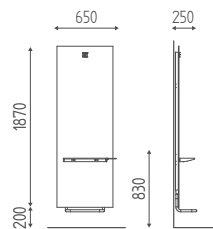

Posto lavoro a parete in lamiera verniciata.
Mensola in acciaio inox, pral o finiture legno.
Portaphon e poggiatesta in alluminio lucido.

€ 919,00 **€ 615,73**