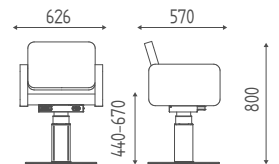

Attenzione: poltrona con POG poggiatesta + € 161,60

VERSIONI ACCESSORI

BASE DISCO ELET.

Z110.60E

SSP	SSP	F110	POG
Skai diverso da B01	Skai special	Foderina schienale	Poggiatesta piedi
€ 60,00	€ 144,00	€ 65,00	€ 202,00
€ 48,00	€ 115,20	€ 52,00	€ 161,60