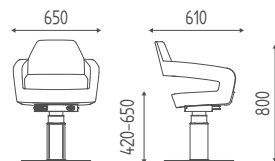

VERSIONI ACCESSORI

BASE DISCO ELET.

K33.60E

SSP	F330	POG
Skai special	Foderina schienale	Poggiatesta piedi
€ 94,00	€ 58,00	€ 202,00
€ 75,20	€ 46,40	€ 161,60