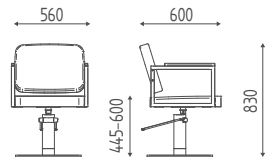

€ 46,40

K46.8R

Poltrona idraulica bloccabile,
base a stella curvata cromata.

€ 955,00 **€ 764,00**

K46.17L

Poltrona idraulica bloccabile,
base a disco inox.

€ 1.105,00 **€ 884,00**

Attenzione: Poltrona con
FIN BLACK Base e pompa nere + € 164,80
BRA Braccioli rivestiti + € 76,00