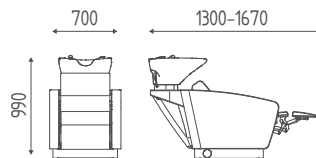

VERSIONI

LAVABO

ACCESSORI P.76

FISSO

ALZAGAMBE ELETT.

MASSAGGIO JET

K6610

K6612

K6615

G

NER

Lavabo nero G3

€ 165,00
€ **132,00**

SSP

Skai special

€ 213,00
€ **170,40**

F660

Foderina schienale

€ 58,00
€ **46,40**

C

Supplemento termostatico

€ 299,00
€ **239,20**

K978

Pedaliere Jet e Shiastu

€ 370,00
€ **296,00**