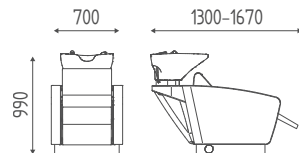

VERSIONI

LAVABO

ACCESSORI P.76

FISSO

K8210

ALZAGAMBE
ELETT.

K8212

MASSAGGIO
JET

K8213

MASSAGGIO
SHIATSU AIR

K8216

G

NER

Lavabo
nero G3

€ 165,00

€ 110,55

SSP

Skai
special

€ 247,00

€ 165,49

F830

Foderina
schienale

€ 58,00

€ 46,40

F830G

Foderina
gambale

€ 89,00

€ 71,20