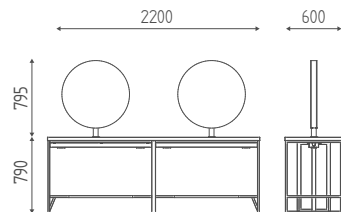

K634

Posto lavoro a isola 4 posti. Struttura in metallo verniciata nera. Piano disponibile nelle finiture legno.

€ 4.925,00 € 3.940,00

OPZIONI

STRUTTURA

ACCESSORI

Legni
p.188

Metalli
p.187