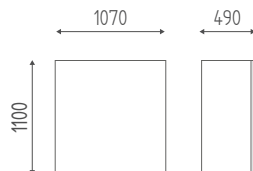

OPZIONI ACCESSORI

FIN

Legni
p.188

F669I

Immagine di ricambio

€ 346,00
€ 231,82