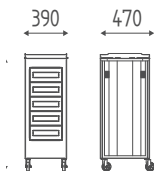

K663

Carrello di servizio in nobilitato con due cassetti, disponibile in finiture legno.

€ 903,00 € 722,40