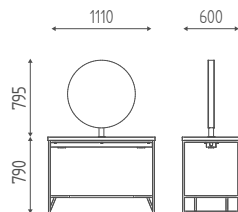

OPZIONI

STRUTTURA

ACCESSORI

Legni
p.188

Metalli
p.187

Nero opaco

FIN
Vernice struttura

€ 156,00
€ 124,80

PHH
2 Portaphon estraibili

€ 104,00
€ 83,20

PRE
2 Prese

€ 290,00
€ 232,00

LED
Illuminazione LED

€ 300,00
€ 240,00