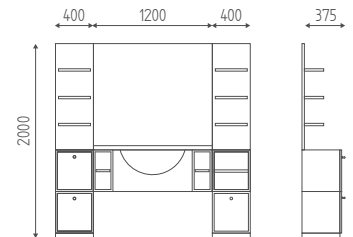

OPZIONI ACCESSORI

FIN

Legni
p.188

F700/S	LAV	C	K968
Top in solid core bianco. Costo al cm. lineare.	Lavello nero	Mix termostatico con forcilla	Portaphon
€ 4,00	€ 124,00	€ 299,00	€ 84,00
€ 3,20	€ 99,20	€ 239,20	€ 67,20