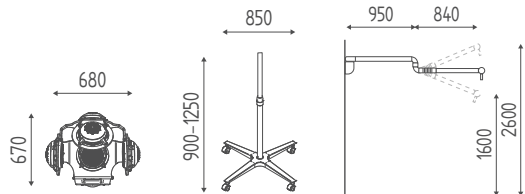

Termostimolatore ventilato dotato di 5 luci al quarzo.
Regolazione digitale. Configurazione standard: Plexiglas
trasparente o satinato. Calotte: argento.
Braccio cod. B194 colore silver, cuffie nere.

€ 2.667,00 € 2.133,60