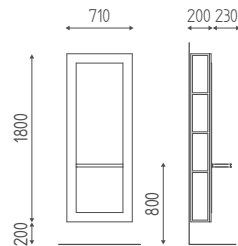

VERSIONI

MENSOLA
INOX

MENSOLA
FIN.LEGNI

MENSOLA
PRAL

OPZIONI

FIN

Legni
p.188

POGGIAPIEDI P.146

K626

Poggiapiedi
DOLITTLE

€ 111,00

€ 88,80