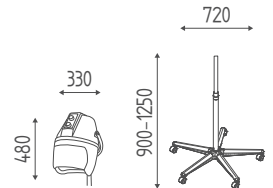

COLORI

Bianco
lucido

Nero
lucido

ACCESSORI

2VEL

2 velocita'

€ 29,00

€ 19,43