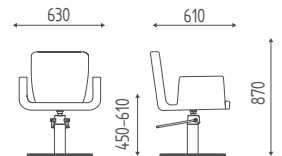

VERSIONI

ACCESSORI P.109

BASE
STELLA

K26.8R

BASE
DISCO

K26.17L

BASE
QUADRA

K26.57

FIN BLACK

Base e
pompa nere

€ 206,00

€ 138,02

FIN GOLD

Base e
pompa oro

€ 291,00

€ 194,97

SSP

Skai
special

€ 131,00

€ 87,77

F355

Foderina
schienale

€ 65,00

€ 52,00