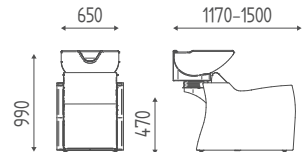

ACCESSORI P.76

K978

Pedaliere
Jet e Shiatsu

€ 370,00

€ 296,00

VERSIONI

LAVABO

ACCESSORI P.76

FISSO	ALZAGAMBE ELETT.	MASSAGGIO JET	MASSAGGIO SHIATSU AIR
K7010	K7012	K7013	K7014

H

NER	SSP	F830	F830G
Lavabo nero H3	Skai special	Foderina schienale	Foderina gambale
€ 165,00	€ 247,00	€ 58,00	€ 89,00
€ 132,00	€ 197,60	€ 46,40	€ 71,20