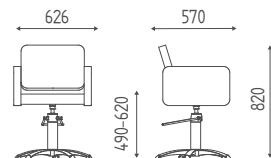

VERSIONI

ACCESSORI P.109

BASE
STELLA

Z110.8R

BASE
DISCO

Z110.17L

BASE
QUADRA

Z110.57

FIN BLACK

Base e
pompa nere

€ 206,00

€ 138,02

FIN GOLD

Base e
pompa oro

€ 291,00

€ 194,97

F110

Foderina
schienale

€ 65,00

€ 52,00