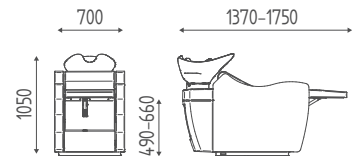

€ 5.858,00 € 4.686,40

ACCESSORI P.76

K978

Pedaliera
Jet e Shiatsu

€ 370,00

€ 296,00

VERSIONI

LAVABO