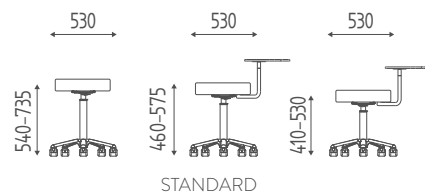

SSP

Skai special

€ 38,00

€ 30,40

PIVOT TRAY

K362.T

Sgabello con alzata a gas.
Base alluminio mini e piano lavoro.

€ 487,00 € 389,60