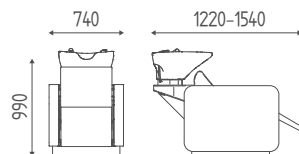

ACCESSORI P.76

K964

Porta
flacone

€ 92,00

€ 73,60

K978

Pedaliere
Jet e Shiastu

€ 370,00

€ 296,00

VERSIONI

LAVABO

ACCESSORI P.76

FISSO

K7810

ALZAGAMBE
ELETT.

K7812

MASSAGGIO
JET

K7813

G

NER

Lavabo
nero G3

€ 165,00

€ 132,00

SSP

Skai
special

€ 247,00

€ 197,60

F830

Foderina
schienale

€ 58,00

€ 46,40

F830G

Foderina
gambale

€ 89,00

€ 71,20

C

Supplemento
termostatico

€ 299,00

€ 239,20