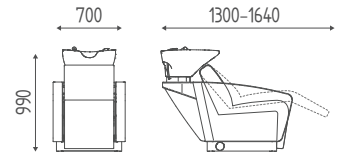

K6813

Lavaggio con poggiatesta elettrica, movimento sincronizzato
e jet massage. Lavabo N bianco con miscelatore e forcella.

€ 5.630,00 **€ 3.772,10**

K948.B

Vaschetta
di servizio

€ 102,00
€ 81,60

Bianca
o Nera