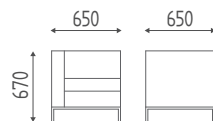

CORNER

K149

Poltroncina attesa singola.

€ 800,00 € 640,00

ACCESSORI

SSP

Skai special

€ 144,00

€ 115,20

K149.1

Poltroncina attesa centrale.

€ 727,00 € 581,60

ACCESSORI

SSP

Skai special

€ 144,00

€ 115,20