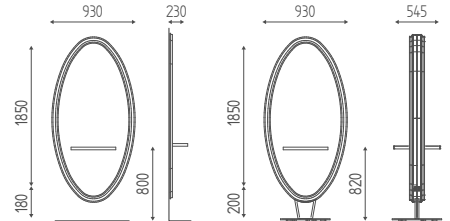

VERSIONI

MENSOLA
INOX

MENSOLA
FIN.LEGNI

MENSOLA
PRAL

OPZIONI

FIN

Legni
p.188

STRUTTURA

Bianco
opaco

ACCESSORI

FIN

Vernice nera
struttura K627

€ 238,00
€ **190,40**

FIN

Vernice nera
struttura K629

€ 715,00
€ **572,00**

FIN

Base
verniciata

€ 246,00
€ **196,80**

FIN

Base
cromata oro

€ 445,00
€ **356,00**