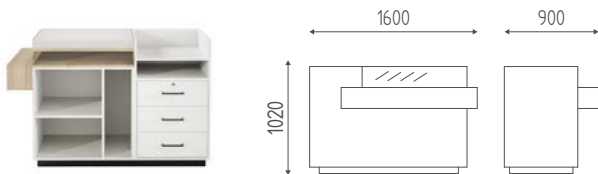

COLORI

OPZIONI (SOLO RIPIANO)

Bianco Nero

FIN

Legni
p.188