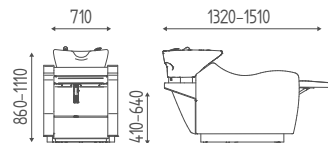

VERSIONI

LAVABO

ACCESSORI P.76

ALZAGAMBE
ELETT.

K5812

MASSAGGIO
JET

K5815

G

N

NER

Lavabo
nero G3-N3

€ 165,00

€ 132,00

SSP

Skai
special

€ 264,00

€ 211,20

F820

Foderina
schienale

€ 58,00

€ 46,40

F820.G

Foderina
gambale

€ 89,00

€ 71,20

C

Supplemento
termostatico

€ 299,00

€ 239,20