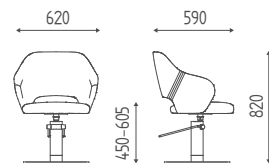

VERSIONI

ACCESSORI P.109

BASE STELLA	BASE DISCO	FIN BLACK	FIN GOLD	SSP	F880
		Base e pompa nere	Base e pompa oro	Skai special	Foderina schienale
K44.8R	K44.17L	€ 206,00	€ 291,00	€ 124,00	€ 58,00
		€ 164,80	€ 232,80	€ 99,20	€ 46,40