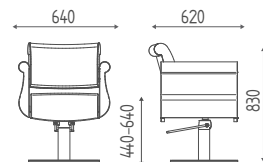

VERSIONI

ACCESSORI P.109

BASE STELLA	BASE DISCO	BASE QUADRA
K41.8R	K41.17L	K41.57

FIN BLACK	FIN GOLD	SSP	F850
Base e pompa nere	Base e pompa oro	Skai special	Foderina schienale
€ 206,00	€ 291,00	€ 131,00	€ 69,00
€ 164,80	€ 232,80	€ 104,80	€ 55,20