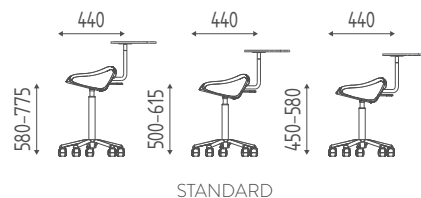

ACCESSORI

SSP

Skai special

€ 26,00

€ 20,80