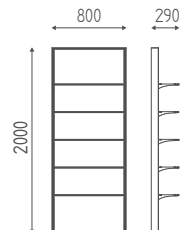

ACCESSORI

K753

Immagine di
ricambio

€ 511,00
€ 408,80