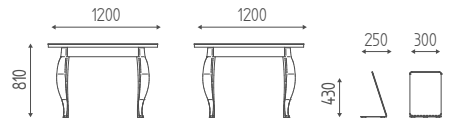

STRUTTURA

COLORI PIANO VETRO

Bianco
lucido

Nero
lucido

Marmo
bianco

Marmo
nero

Marmo
blu