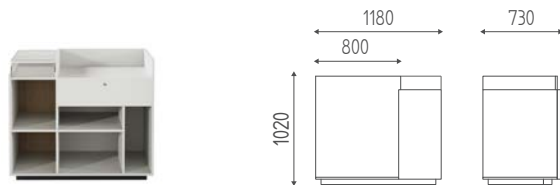

COLORI

OPZIONI (SOLO PANNELLO FRONTALE)

Bianco Nero

FIN

Legni
p.188