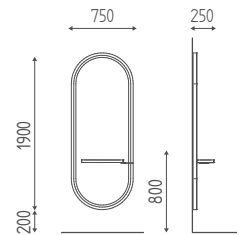

VERSIONI

MENSOLA
INOX

MENSOLA
FIN.LEGNI

MENSOLA
PRAL

OPZIONI

FIN

Legni
p.188

POGGIPIEDI P. 146

K621

Poggiapiedi
AREA

€ 185,00
€ 148,00