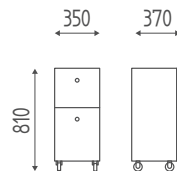

COLORI

Bianco
lucido

Nero
lucido

OPZIONI

Legni
p.188

ACCESSORI

FIN

Bianco o nero
lucido

€ 71,00

€ 56,80