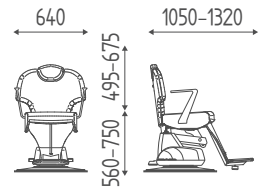

ACCESSORI

SSP

Skai
special

€ 133,00

€ 89,11

F454

Foderina
schienale

€ 70,00

€ 56,00