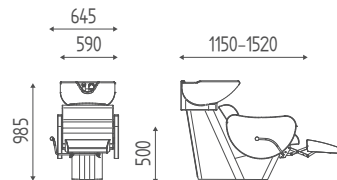

€ 2.235,00 **€ 1.497,45**

ACCESSORI P.76

COLORE COLONNA

K941	K940
Carter 44cm	Carter 30cm
€ 153,00	€ 147,00
€ 122,40	€ 117,60

Bianco Nero Antracite

VERSIONI

LAVABO

ACCESSORI P.76