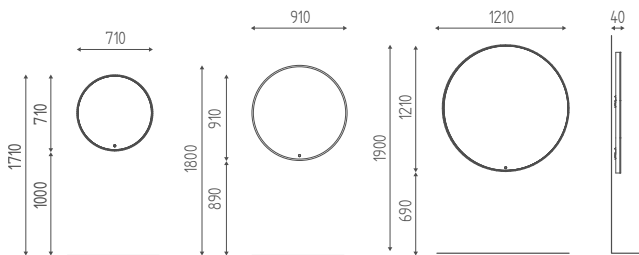

K645

Posto lavoro a parete. Specchio Ø 1210 mm con cornice nera e illuminazione a led con interruttore e dimmer.

€ 1.187,00 € 795,29