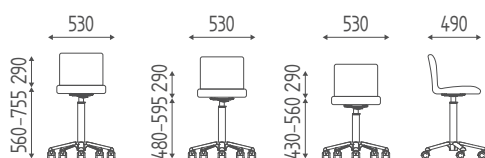

€ 48,00

€ 38,40

K363

Sgabello con alzata a gas.
Base alluminio mini.

€ 430,00 € 344,00

STANDARD

ACCESSORI

SSP