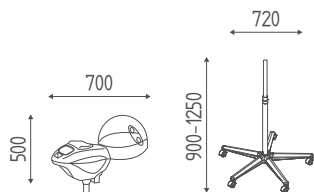

COLORI

ACCESSORI

Bianco
lucido

Nero
lucido

VER

Vernice
silver

€ 70,00
€ 46,90

B361

Diffusore
viso

€ 56,00
€ 44,80