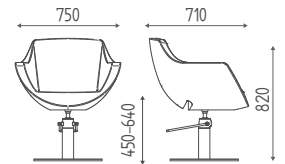

VERSIONI

ACCESSORI P.109

BASE STELLA	BASE DISCO	FIN BLACK	FIN GOLD	SSP	F141
		Base e pompa nere	Base e pompa oro	Skai special	Foderina schienale
K146.7R	K146.19L	€ 206,00	€ 291,00	€ 124,00	€ 58,00
		€ 164,80	€ 232,80	€ 99,20	€ 46,40