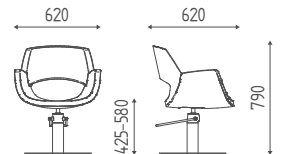

SUPER
SP
PROMO

K24.8R

Poltrona idraulica bloccabile,
base a stella curvata cromata.

€ 754,00 € 505,18

K24.17L

Poltrona idraulica bloccabile,
base a disco inox.

€ 835,00 € 559,45

VERSIONI