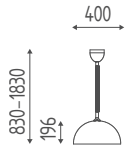

K743-BI

Bianco lucido.

€ 665,00 € 445,55

K743-NE

Nero lucido.

€ 665,00 € 445,55

K743-RO

Rosso trasparente.