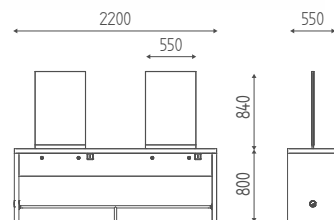

€ 397,00
€ **317,60**

GOSSIP

K603

Posto lavoro a isola 4 posti comprensivo di 4 prese schuko.

€ 3.613,00 € 2.890,40

COLORE STANDARD OPZIONI

Nero
opaco

Legni
p.188