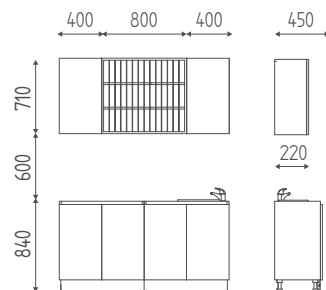

Bianco Nero

FIN

Legni
p.188

ALL IN

K803+K802+K807X2+K808

Mobile laboratorio componibile.
Disponibile in finiture legni.

€ 5.562,00 € 4.449,60

OPZIONI