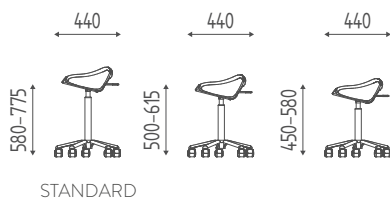

ACCESSORI

SSP

Skai special

€ 26,00

€ 20,80