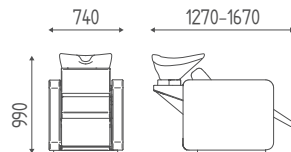

€ 5.693,00 € 4.554,40

ACCESSORI P.76

K978

Pedaliere
Jet e Shiastu

€ 370,00

€ 296,00

VERSIONI

LAVABO