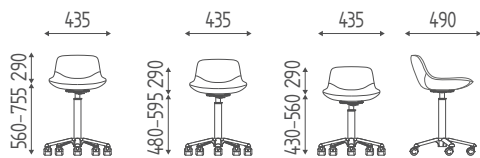

STANDARD

ACCESSORI

SSP

Skai special

€ 48,00

€ 38,40