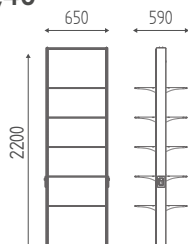

Isola centrale con 2 teli immagine retroilluminati a led ed espositori su un lato.

€ 3.068,00 € 2.454,40

ACCESSORI

F602

Immagine di ricambio

€ 397,00
€ 317,60