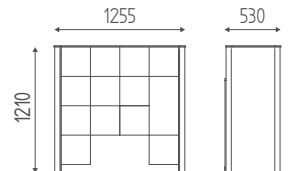

COLORI

OPZIONI (SOLO PANNELLO FRONTALE)

Bianco Nero

Legni
p.188