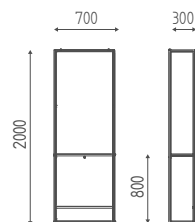

VERSIONI

MENSOLA
FIN. METALLI

MENSOLA
FIN. LEGNI

OPZIONI

FIN

Legni
p.188

FIN

Metalli
p.187

COLORE STANDARD

Nero
opaco

ACCESSORI

FIN

Vernice
struttura

€ 132,00
€ 105,60

FIN

Mensola
FIN. LEGNI

€ 114,00
€ 91,20