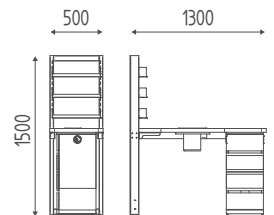

NAIL

K425

Tavolo manicure con aspiratore
e poggia mani.

€ 2.091,00 € 1.672,80

COLORI

Bianco

Nell'immagine: rivestimento Skai B09.

WAGON B