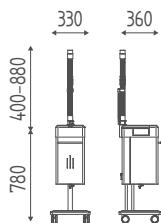

Bianco

STEAMY

K725

Vaporizzatore a ultrasuoni che genera una miscela di vapore caldo e freddo.

€ 1.741,00 € 1.392,80

COLORI

Nero

STEAM DIGIT