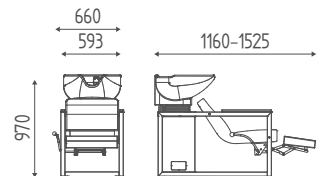

VERSIONI	OPZIONI	LAVABO	ACCESSORI P.76	NER	SSP	SSP	F870	STR	BRA
FISSO	ALZAGAMBE MANUALE.	FIN		Lavello nero H3	Skai special fisso	Skai special relax	Foderina schienale	Struttura verniciata	Braccioli rivestiti
		Metalli 187	H	€ 165,00	€ 119,00	€ 167,00	€ 58,00	€ 180,00	€ 153,00
K5410	K5411			€ 132,00	€ 95,20	€ 133,60	€ 46,40	€ 144,00	€ 122,40