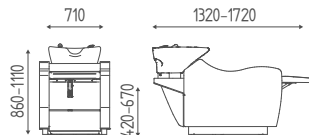

VERSIONI

LAVABO

ACCESSORI P.76

MOVIMENTO SINCRO

K5912

MASSAGGIO JET

K5915

P

N

NER

Lavabo nero P3-N3

€ 165,00
€ **132,00**

SSP

Skai special

€ 264,00
€ **211,20**

F890

Foderina schienale

€ 58,00
€ **46,40**

F890G

Foderina gambale

€ 89,00
€ **71,20**

C

Supplemento termostatico

€ 299,00
€ **239,20**