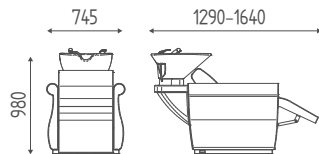

VERSIONI

LAVABO

ACCESSORI P.76

MOVIMENTO
SINCRO

K7614

MASSAGGIO
JET

K7615

P

N

NER

Lavabo
nero P3-N3

€ 165,00

€ 132,00

SSP

Skai
special

€ 247,00

€ 197,60

F665

Foderina
schienale

€ 89,00

€ 71,20

F665G

Foderina
gambale

€ 89,00

€ 71,20

C

Supplemento
termostatico

€ 299,00

€ 239,20