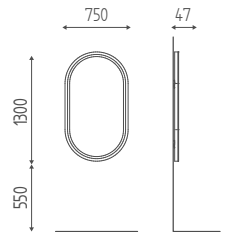

POGGIAPIEDI P.146

K621G

Poggiapiedi AREA
cromato oro

€ 314,00

€ 251,20