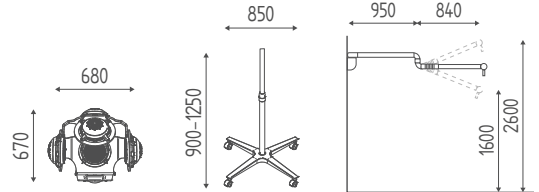

Termostimolatore ventilato dotato di 5 luci al quarzo. Regolazione manuale. Configurazione standard: Plexiglas satinato. Calotte: nero. Braccio cod. B194 colore nero, cuffie nere.

€ 2.153,00 € 1.442,51