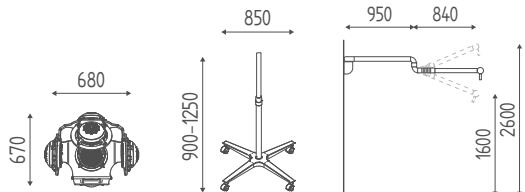

Termostimolatore ventilato dotato di 5 luci al quarzo. Regolazione digitale. Configurazione standard: Plexiglas satinato. Calotte: nero. Braccio cod. B194 colore nero, cuffie nere.

€ 2.391,00 **€ 1.601,97**