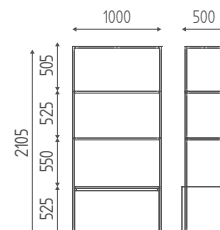

OPZIONI

Legni
p.188

Metalli
p.187

ACCESSORI

FIN

Struttura e ripiani verniciati

€ 133,00
€ 106,40