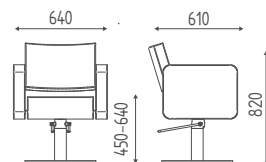

VERSIONI

ACCESSORI P.109

BASE STELLA	BASE DISCO	BASE QUADRA	FIN BLACK	FIN GOLD	SSP	F025	K148	SSP
			Base e pompa nere	Base e pompa oro	Skai special	Foderina schienale	Poggia testa	Skai special
K25.8R	K25.17L	K25.57	€ 206,00	€ 291,00	€ 114,00	€ 58,00	€ 216,00	€ 12,00
			€ 164,80	€ 232,80	€ 91,20	€ 46,40	€ 172,80	€ 9,60