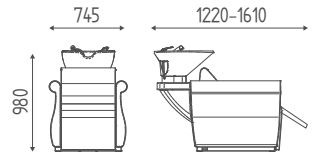

VERSIONI

LAVABO

ACCESSORI P.76

FISSO

ALZAGAMBE
ELETT.

MASSAGGIO
JET

K7610

K7612

K7613

N

NER

Lavabo
nero N3

€ 165,00
€ **132,00**

SSP

Skai
special

€ 247,00
€ **197,60**

F660

Foderina
schienale

€ 58,00
€ **46,40**

C

Supplemento
termostatico

€ 299,00
€ **239,20**

K978

Pedaliere
Jet e Shiastu

€ 370,00
€ **296,00**