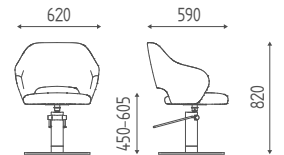

Nell'immagine: rivestimento Skai B08.

K43.8R

Poltrona idraulica bloccabile,
base a stella curvata cromata.

€ 930,00 € 744,00

K43.17L

Poltrona idraulica bloccabile,
base a disco inox.

€ 1.079,00 € 863,20

VERSIONI