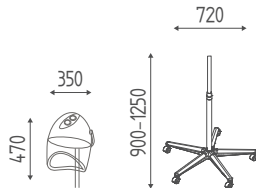

COLORI

Bianco
lucido

Nero
lucido

ACCESSORI

2VEL

2 velocita'

€ 29,00

€ 19,43