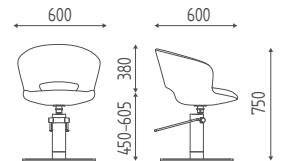

Attenzione: Poltrona con
FIN BLACK Base e pompa nere + € 138,02

VERSIONI

ACCESSORI P.109

BASE STELLA	BASE DISCO	FIN BLACK	FIN GOLD	SSP	F490
		Base e pompa nere	Base e pompa oro	Skai special	Foderina schienale
K49.8R	K49.17L	€ 206,00	€ 291,00	€ 124,00	€ 68,00
		€ 138,02	€ 194,97	€ 83,08	€ 54,40