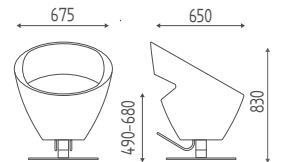

Poltrona idraulica bloccabile,
base a stella curvata cromata.

€ 1.046,00 **€ 700,82**

K190.19L

Poltrona idraulica bloccabile,
base a disco inox.

€ 1.202,00 **€ 805,34**

VERSIONI

ACCESSORI P.109

K190.7R