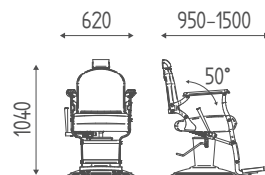

VERSIONI

ACCESSORI

BASE
DISCO SMART

SSP	FIN	K908	PED
Skai special	Bottoni interno schienale	Ciotole manicure	Ribaltina poggia piedi
€ 180,00	€ 175,00	€ 34,00	€ 408,00
€ 144,00	€ 140,00	€ 27,20	€ 326,40