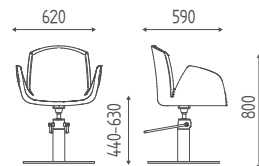

SSP
Skai special
€ 12,00
€ 9,60

LILIUM

K10.8R

Poltrona idraulica bloccabile,
base a stella curvata cromata.

€ 782,00 **€ 625,60**

K10.17L

Poltrona idraulica bloccabile,
base a disco inox.

€ 912,00 **€ 729,60**