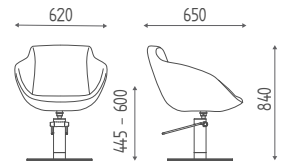

BLOOMY

K35.8R

Poltrona idraulica bloccabile,
base a stella curvata cromata.

€ 827,00 € 661,60

K35.17L

Poltrona idraulica bloccabile,
base a disco inox.

€ 906,00 € 724,80

VERSIONI