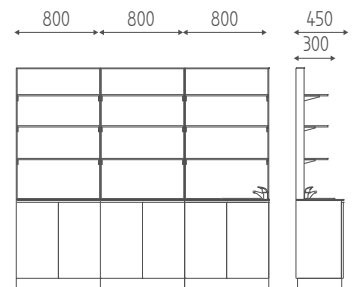

OPZIONI ACCESSORI

FIN

K752

Immagine di ricambio
per K885.I

€ 355,00

€ 284,00

Legni
p.188