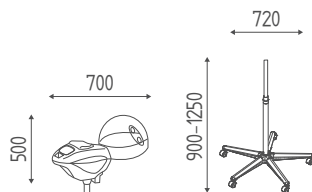

COLORI

Bianco lucido

Nero lucido

ACCESSORI

VER

Vernice silver

€ 70,00
€ 56,00

OZ

Ozono

€ 139,00
€ 111,20

B361

Diffusore viso

€ 56,00
€ 44,80