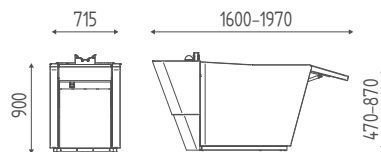

ACCESSORI P.34

LAV	SSP	F552	F553	C	MASSAGE ^{TH/24"}	THERMIC	K157	SOUND
Lavabo colorato	Skai special	Foderina schienale	Foderina gambale	Suppl.mixer termostatico	Jet massage 16/24 min.	Riscaldamento lettino	Scivolo lavatesta in PP	Sound wash
€ 721,00	€ 264,00	€ 68,00	€ 68,00	€ 299,00	€ 264,00	€ 1.500,00	€ 278,00	€ 1.185,00
€ 576,80	€ 211,20	€ 54,40	€ 54,40	€ 239,20	€ 211,20	€ 1.200,00	€ 222,40	€ 948,00