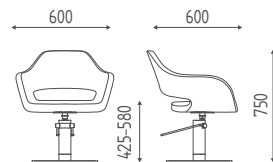

CLOÈ

2 ANNI
GARANZIA SULLA POMPA

SUPER
SP
PROMO

K47.8R

Poltrona idraulica bloccabile,
base a stella curvata cromata.

€ 768,00 **€ 514,56**

K47.17L

Poltrona idraulica bloccabile,
base a disco inox.

€ 899,00 **€ 602,33**

VERSIONI

ACCESSORI P.109

FIN BLACK
Base e
pompa nere
€ 206,00
€ 138,02

FIN GOLD
Base e
pompa oro
€ 291,00
€ 194,97

SSP
Skai
special
€ 124,00
€ 83,08

F470
Foderina
schienale
€ 58,00
€ 46,40