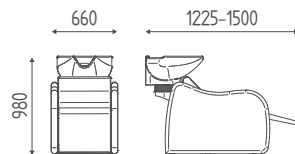

K7712

Lavaggio con alzagambe elettrico. Lavabo H bianco, miscelatore con forcella.

€ 2.823,00 € **2.258,40**

K7713

Lavaggio con alzagambe elettrico e jet massage. Lavabo H bianco, miscelatore con forcella.

€ 4.395,00 € **3.516,00**