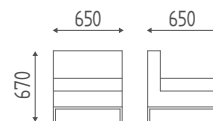

ACCESSORI

SSP

Skai special

€ 144,00

€ 115,20