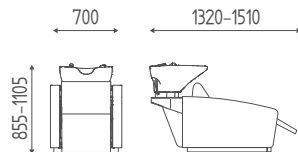

VERSIONI

LAVABO

ACCESSORI P.76

ALZAGAMBE ELETT.

K8214

MASSAGGIO JET

K8215

MASSAGGIO SHIATSU AIR

K8217

G

N

NER

Lavabo nero G3-N3

€ 165,00
€ 110,55

SSP

Skai special

€ 242,00
€ 162,14

F820G

Foderina gambale

€ 89,00
€ 71,20

F820

Foderina schienale

€ 58,00
€ 46,40