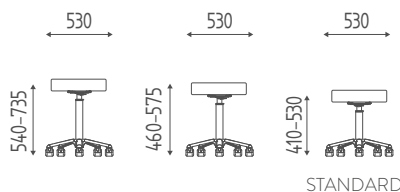

Skai special

€ 48,00

€ 38,40

PIVOT

K361

Sgabello con alzata a gas.
Base alluminio mini.

€ 319,00 € 255,20

ACCESSORI