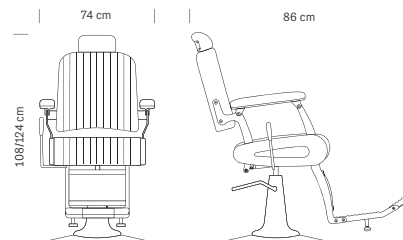

375.391

**HAIR CADILLAC**

Poltrona da barbiere  
Barber chair

**375.097** Nero / Black  
**375.390** Marrone / Brown  
**375.391** Verde / Green

**€ 1.395,00**

5x2pcs

Struttura cromata  
Poggiatesta regolabile  
Rivestimento in sky ecopelle,  
struttura, sedile e schienali rivestiti  
Leva manuale per reclinazione  
schienale  
Pedana poggiapiedi con ribaltina  
Base rotonda

*Chromed frame  
Adjustable headrest  
Sky eco-leather upholstered  
frame, back and seat  
Manual lever reclines the backrest  
Upholstered flapping foot-rest  
Round base*

cm 68x112x108/124 h (max)

375.274