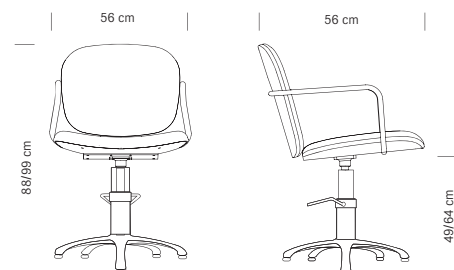

**HAIR CROWN**

Poltrona da parrucchiere  
*Hairdressing chair*

Struttura cromata  
Tessuto in sky ecopelle nero

*Chromed frame*  
*Black sky eco-leather upholstery*

cm 59x63x86/98 h (max)

**375.038**  
**€ 645,00**

Base quadrata  
*Square base*

**375.039**  
**€ 645,00**

Base tonda  
*Round base*

**370.588**  
**€ 575,00**

Base a stella  
*Star-shaped base*

**HAIR COLETTE**

Poltrona da parrucchiere  
Hairdressing chair

**375.226**  
**€ 515,00**

Base tonda  
Round base

**375.224**  
**€ 399,00**

Base a stella  
Star-shaped base

**HAIR MOON**

Poltrona da parrucchiere  
*Hairdressing chair*

Struttura cromata  
Tessuto sky ecopelle nero

375.283  
€ 449,00

Base a stella  
*Star-shaped base*

Poltrona professionale con imbottitura in poliuretano espanso e tappezzeria in sky per acconciatore. Il bracciolo curvo in metallo dona alla poltrona Hair Moon eleganza minimal, regalando al salone un tocco di classe. Abbinabile al lavatesta Moon per donare continuità e stile al vostro salone.