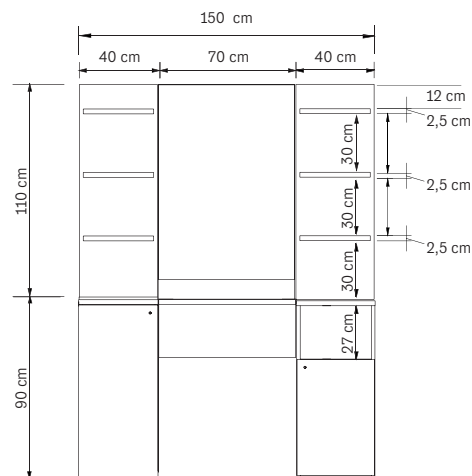

375.262
BARBER STATION STANDARD
Mobile da barbiere laminato nero & oak
Barber shop cabinet black laminate & oak
€ 1.945,00

- Specchiera 375.269
- Pensile con mensole 375.270
- Base specchiera COM.035
- Mobile di servizio vano aperto - 375.271
- Mobile di servizio chiuso 375.272

- *Mirror unit 375.269*
- *Wall cabinet with shelves 375.270*
- *Mirror base COM.035*
- *Open compartment service unit - 375.271*
- *Closed service cabinet 375.272*

375.296
BARBER STATION STANDARD BLACK
Mobile da barbiere laminato nero
Barber shop cabinet black laminate
€ 1.945,00

- Specchiera 375.269
- Pensile con mensole 375.291
- Base specchiera COM.045
- Mobile di servizio vano aperto - 375.290
- Mobile di servizio chiuso 375.289

- *Mirror unit 375.269*
- *Wall cabinet with shelves 375.291*
- *Mirror base COM.045*
- *Open compartment service unit - 375.290*
- *Closed service cabinet 375.289*

cm 150x46x200 h