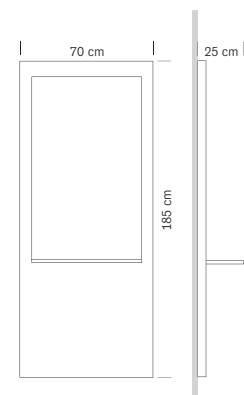

**375.001
SPECULA WOOD**

Specchiera con mensola
Mirror with shelf

€ 360,00

Struttura in legno nero
Piano di lavoro in vetro
Specchio cm 66x110h

*Black wood structure
Glass worktop
Mirror 66x110h cm*

cm 70x25x185 h

**375.200
LUCE**

Specchiera con mensola
Mirror with shelf

€ 390,00

Struttura in legno nero
Piano di lavoro in legno
Specchio cm 60x170h

*Black wooden structure
Wooden work top
Mirror 60x170h cm*

cm 60x22x180 h

**375.005
REFLECTIO FULL**

Specchiera con mensola
Mirror with shelf

€ 625,00

Superficie a specchio
Piano di lavoro in alluminio

*Mirror surface
Aluminium worktop*

cm 60x19x160 h

END OF SERIES

END OF SERIES