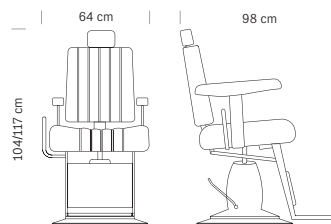

370.788

**HAIR GRANADA**

Poltrona da barbiere  
Barber chair

**370.783** Nero / Black  
**370.788** Verde / Green

**€ 1.295,00**

5x2pcs

Struttura cromata  
Rivestimento in sky ecopelle  
Leva per reclinazione schienale  
Poggiatesta regolabile  
Base rotonda

Chromed frame  
Sky eco-leather upholstery  
Adjustable headrest  
Lever reclines the backrest  
Round base steel

cm 115x65x105/120 h (max)

**375.389**  
**DOWN TOWN**  
 Poltrona da barbiere  
*Barber chair*  
**€ 735,00**  
 5x2pcs

cm 64x98x104/117 h (max)

**370.594**  
**HAIR SIVIGLIA**  
Poltrona da barbiere  
*Barber chair*

**€ 669,00**

Struttura cromata  
Tessuto in sky ecopelle nero  
Leva per reclinazione schienale  
Poggiatesta regolabile  
Base rotonda