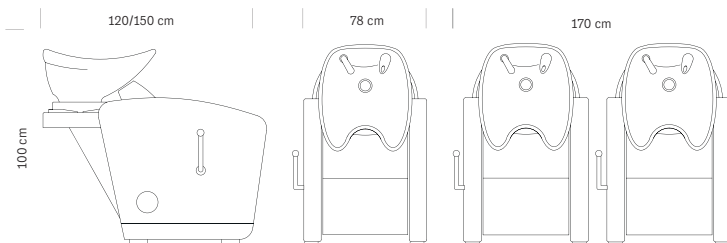

375.095

375.096
OMEGA PLUS
Poltrona lavatesta
con alzata poggiatesta
*Washing unit
with raised footrest*
€ 1.290,00

Struttura in acciaio
Seduta in sky ecopelle nero
Vasca basculante
Doccetta con tubo flessibile

*Steel structure
Black sky eco-leather upholstery
Adjustable basin
Spray head with hose*

cm 78x120/150x100 h

375.095
OMEGA
Poltrona lavatesta
Washing unit

€ 1.240,00

Struttura in acciaio
Seduta in sky ecopelle nero
Vasca basculante
Doccetta con tubo flessibile

*Steel structure
Black sky eco-leather upholstery
Adjustable basin
Spray head with hose*

cm 75x120x100 h