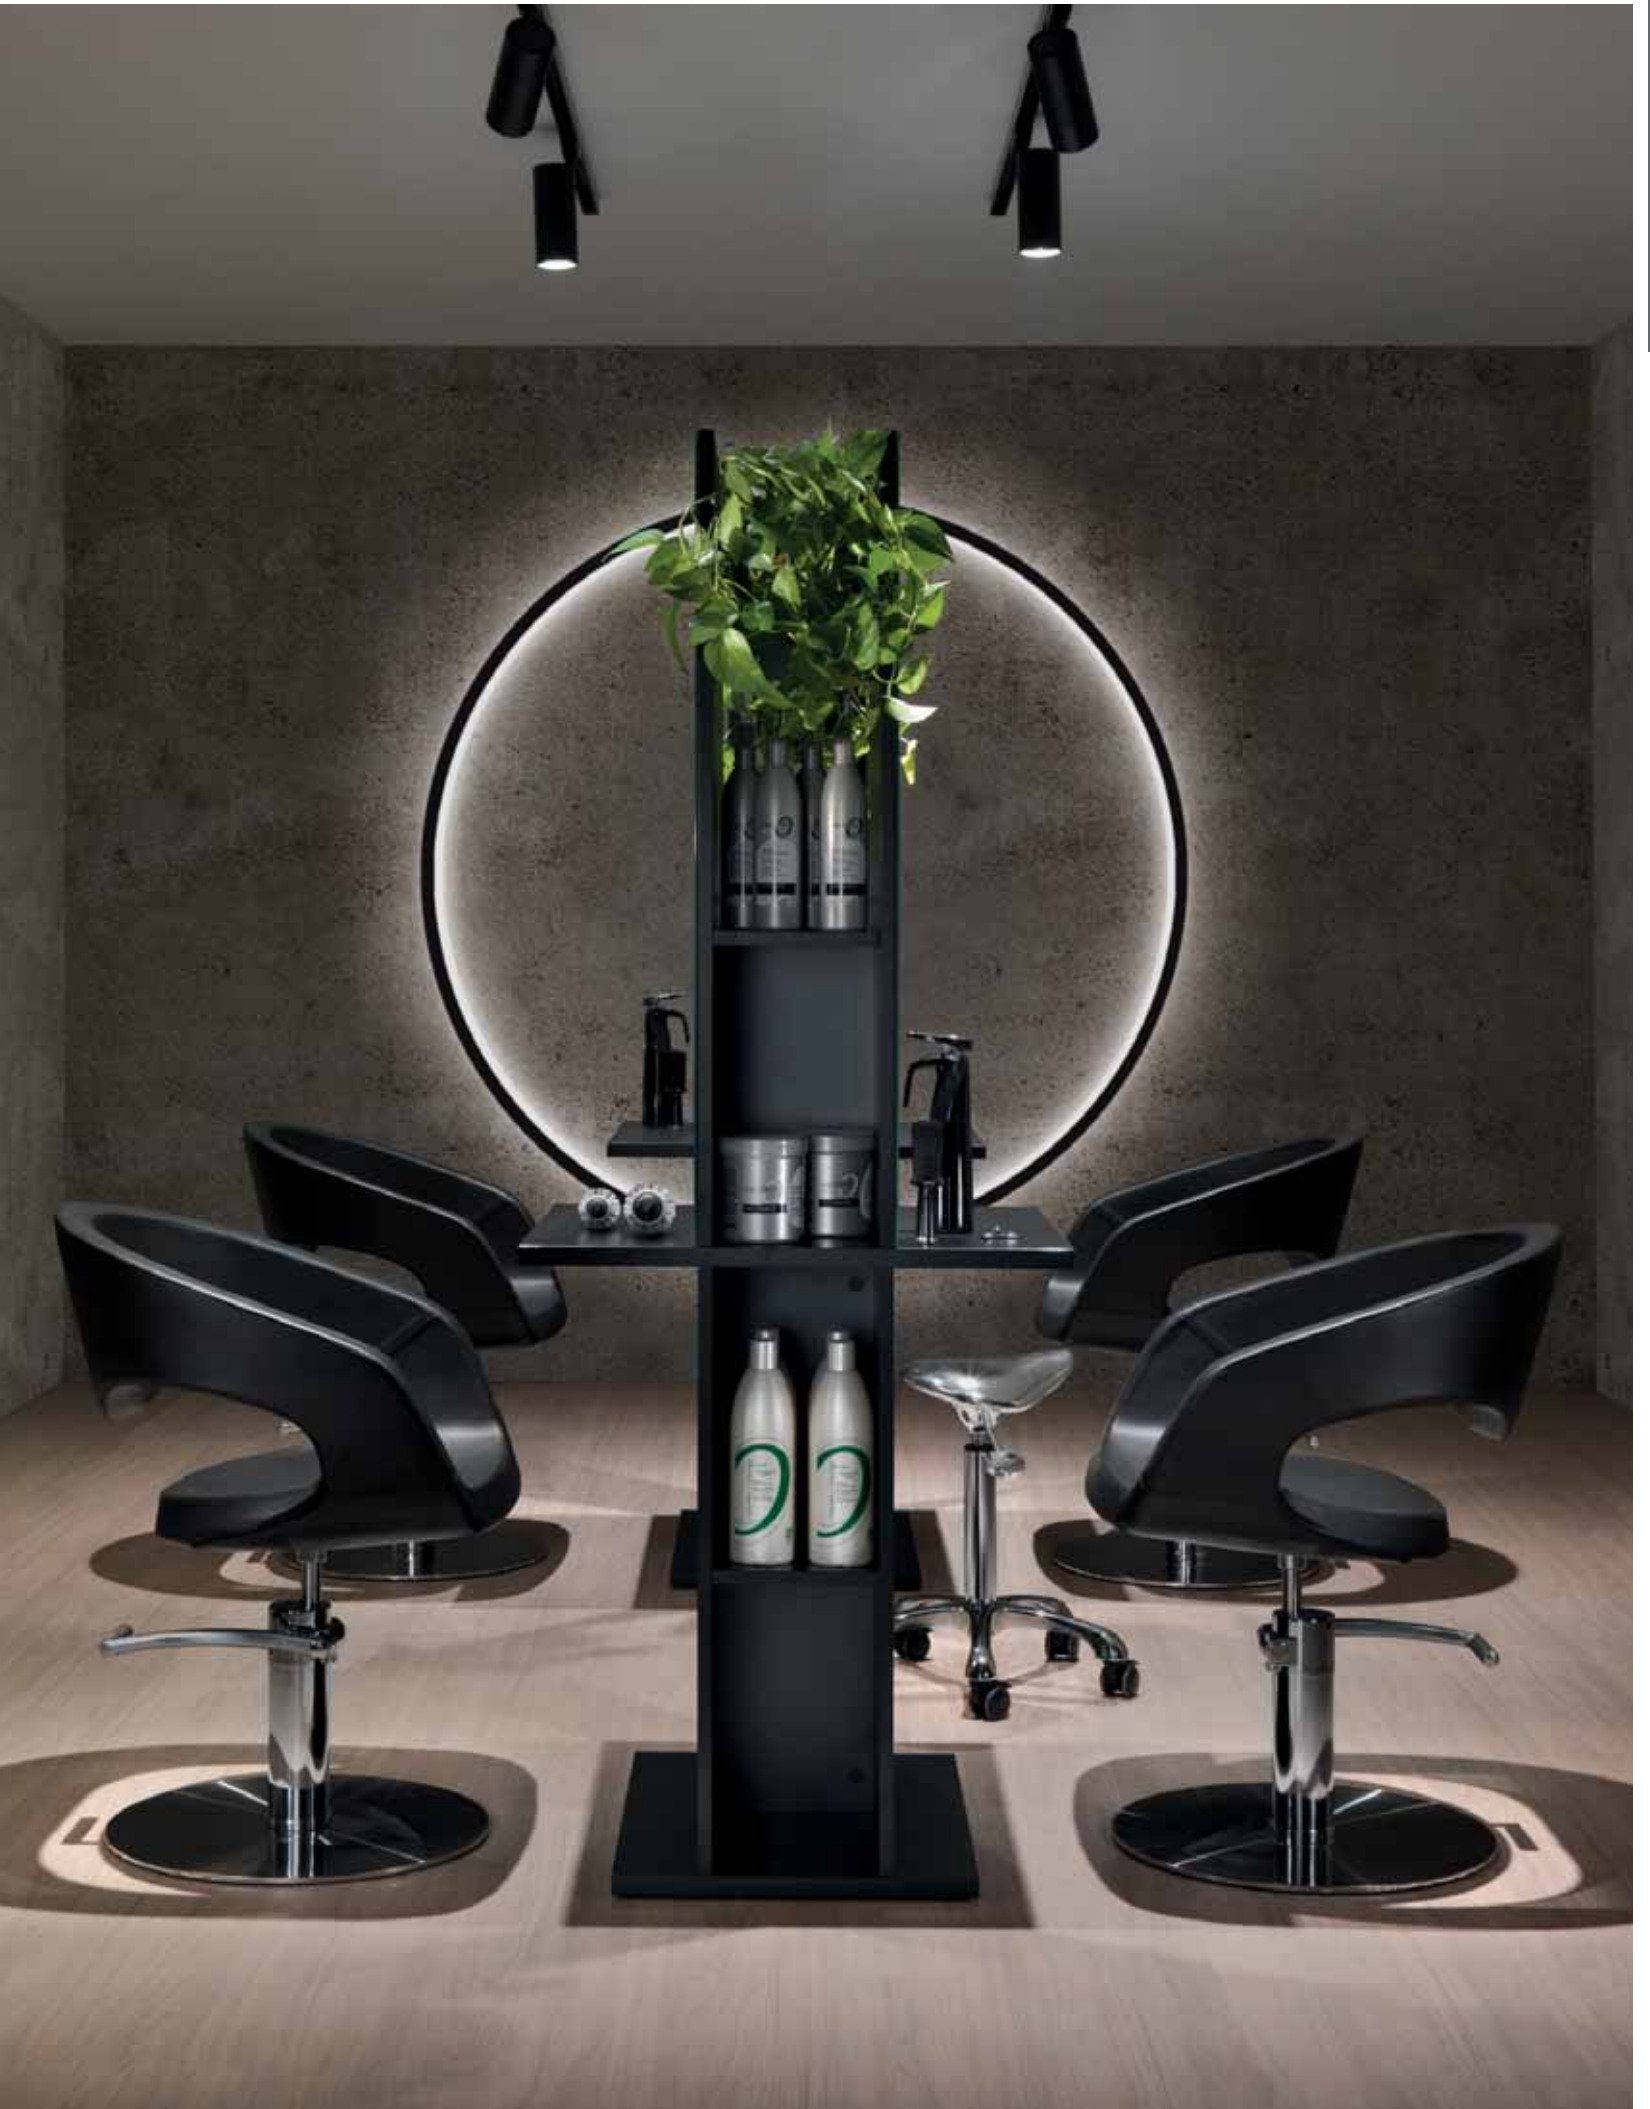

**HAIR WAVE**

Poltrona da parrucchiere  
Hairdressing chair

Struttura cromata  
Tessuto in sky ecopelle nero

Chromed frame  
Black sky eco-leather upholstery

cm 60x58x80/92 h (max)

**375.026**  
**€ 515,00**

Base quadrata  
Square base

**375.027**  
**€ 515,00**

Base tonda  
Round base

**370.593**  
**€ 399,00**

Base a stella  
Star-shaped base

Wave è la poltrona con schienale, braccioli e seduta in poliuretano schiumato, e rivestimento in sky ecopelle nero lavorato. È possibile scegliere una tra le basi proposte, tutte e tre sono in alluminio dotate di pompa idraulica e freno. Se volete completare l'arredo, alla sezione lavatesta troverete l'unità di lavaggio abbinata a questo modello di poltrona.

**HAIR QUEEN**

Poltrona da parrucchiere  
Hairdressing chair

Struttura cromata  
Tessuto in sky ecopelle nero

Chromed frame  
Black sky eco-leather upholstery

cm 64x59x79/91 h (max)

**375.028**  
**€ 515,00**