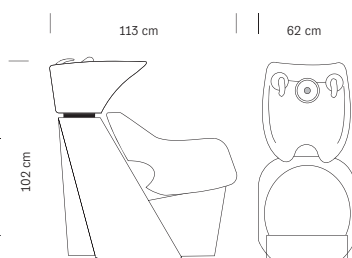

INDI

Poltrona lavatesta con seduta
in sky ecopelle nero.
Vasca basculante e doccetta
con tubo flessibile

*Washing unit with black sky
eco-leather upholstery*
*Adjustable basin
with spray head with hose*

cm 62x113x102 h