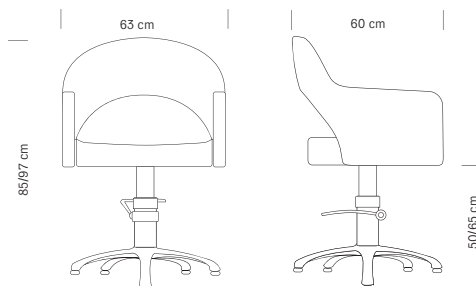

**375.030**  
**€ 515,00**

Base quadrata  
*Square base*

**375.031**  
**€ 515,00**

Base tonda  
*Round base*

**370.043**  
**€ 399,00**

Base a stella  
*Star-shaped base*

**HAIR PARIS NOVEAU**

Poltrona da parrucchiere  
*Hairdressing chair*

Struttura cromata  
Tessuto in sky ecopelle nero

*Chromed frame*  
*Black sky eco-leather upholstery*

cm 63x60x85/97 h (max)

**375.091**  
**€ 565,00**

Base quadrata  
*Square base*

**375.092**  
**€ 565,00**

Base tonda  
*Round base*

**375.090**  
**€ 499,00**

Base a stella  
*Star-shaped base*

Poltrona girevole caratterizzata da angoli smussati e forme avvolgenti, Hair Paris Nouveau presenta uno schienale impunturato che dona eleganza e raffinatezza, ed aggiunge un tocco di stile all'arredo. È completa di pompa idraulica e base a scelta. La struttura è interamente imbottita in poliuretano espanso e rivestita in sky ecopelle.