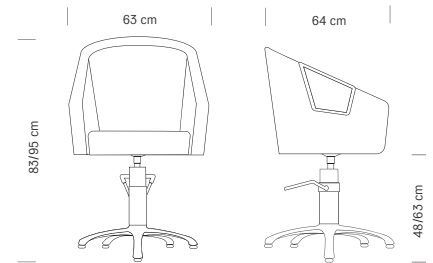

**HAIR ASTRA BLACK**

Poltrona da parrucchiere  
Hairdressing chair

Struttura cromata  
Tessuto in sky ecopelle nero

Chromed frame  
Black sky eco-leather upholstery

cm 63x64x83/95 h (max)

**375.054**  
**€ 699,00**