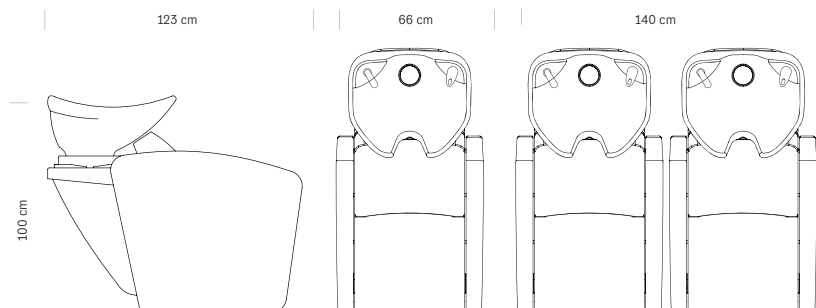

375.241 SUN Poltrona lavatesta <i>Washing unit</i> € 1.150,00	Struttura in acciaio Seduta in sky ecopelle nero Vasca basculante Doccetta con tubo flessibile
	<i>Steel structure</i> <i>Black sky eco-leather upholstery</i> <i>Adjustable basin</i> <i>Spray head with hose</i>

cm 66x123x100 h

375.355 SUN PLUS Poltrona lavatesta con alzata poggiatesta <i>Washing unit</i> <i>with raised footrest</i> € 1.250,00	Struttura in acciaio Seduta in sky ecopelle nero Vasca basculante Doccetta con tubo flessibile
	<i>Steel structure</i> <i>Black sky eco-leather upholstery</i> <i>Adjustable basin</i> <i>Spray head with hose</i>

cm 65x123x100 h