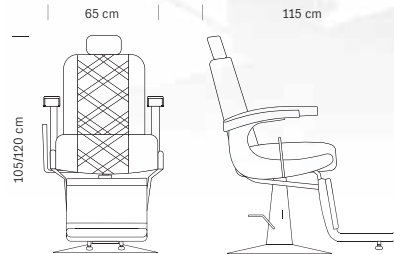

370.788

**HAIR GRANADA**

Poltrona da barbiere  
Barber chair

**370.783** Nero / Black  
**370.788** Verde / Green

**€ 1.295,00**

5x2pcs

Struttura cromata  
Rivestimento in sky ecopelle  
Leva per reclinazione schienale  
Poggiatesta regolabile  
Base rotonda

Chromed frame  
Sky eco-leather upholstery  
Adjustable headrest  
Lever reclines the backrest  
Round base steel

cm 115x65x105/120 h (max)

**375.389**  
**DOWN TOWN**  
 Poltrona da barbiere  
*Barber chair*  
**€ 735,00**  
 5x2pcs

cm 64x98x104/117 h (max)

**370.594**  
**HAIR SIVIGLIA**  
Poltrona da barbiere  
*Barber chair*

**€ 669,00**

Struttura cromata  
Tessuto in sky ecopelle nero  
Leva per reclinazione schienale  
Poggiatesta regolabile  
Base rotonda