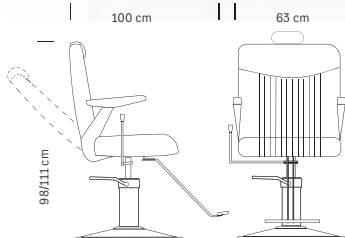

cm 64x98x104/117 h (max)

**370.594**  
**HAIR SIVIGLIA**  
Poltrona da barbiere  
*Barber chair*

**€ 669,00**

Struttura cromata  
Tessuto in sky ecopelle nero  
Leva per reclinazione schienale  
Poggiatesta regolabile  
Base rotonda

*Chromed frame*  
*Black sky eco-leather upholstery*  
*Lever reclines the backrest*  
*Adjustable headrest*  
*Round base*

cm 64x94,5x93/110 h (max)

**375.049**  
**HAIR MALAGA**  
Poltrona da barbiere  
*Barber chair*

cm 66,5x87x105/117 h (max)

**370.790**  
**HAIR MAIORCA**  
Poltrona da barbiere  
*Barber chair*

**€ 695,00**  
5x2pcs

Struttura cromata  
Rivestimento in sky ecopelle  
Leva per reclinazione schienale  
Poggiatesta regolabile  
Pedana poggiapiedi  
Base tonda in acciaio

*Chromed frame*  
*Sky eco-leather upholstery*  
*Lever reclines the backrest*  
*Upholstered foot-rest*  
*Adjustable headrest*  
*Round, steel base*

cm 63x100x98/111 h (max)

**370.773**  
**HAIR JUNIOR**  
Poltrona bambini  
*Kids chair*