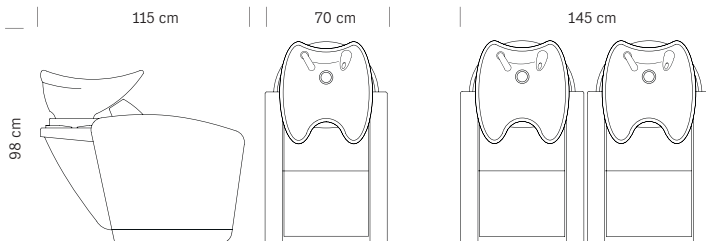

375.015

375.014

ELEGANCE

Poltrona lavatesta

Washing unit

375.015 Nero / Black

375.014 Bianco / White

€ 1.099,00

Struttura in acciaio

Seduta in sky ecopelle nero

Vasca basculante

Doccetta con tubo flessibile

Steel structure

Black sky eco-leather upholstery

Adjustable basin

Spray head with hose

cm 70x115x98 h