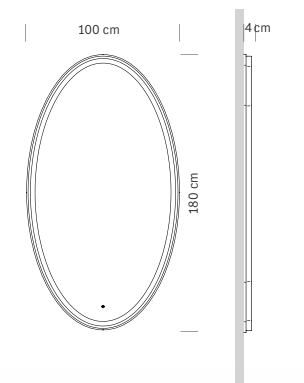

375.265

SOGNO

Specchiera con luce

Mirror with light

€ 690,00

Specchio con luce a led

Profilo in alluminio

Regolazione temperatura luce

Mirror with led light

Aluminium profile

Temperature and light adjustment button

n. led 24-26

45 watt 100-240V

3000°-6000° K

cm 100X180 h