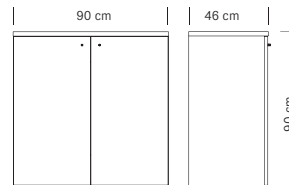

* Top idrofugo
Water repellent top

cm 90x46x90 h

cm 90x46x90 h

cm 90x46x90 h

cm 90x46x90 h

cm 90x46x90 h

cm 90x46x90 h