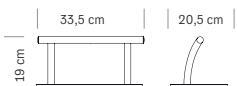

370.754 ROUND € 68,90
Poggiapiedi in acciaio
Foot-rest - Chromed frame
cm 33,5x20,5x19 h