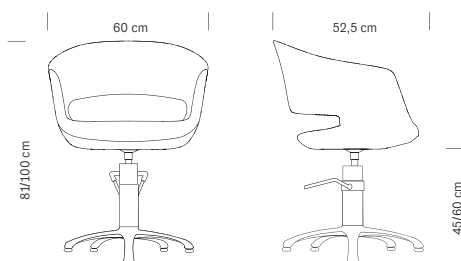

**HAIR STYLO**

Poltrona da parrucchiere  
Hairdressing chair

Struttura cromata  
Tessuto in sky ecopelle nero

Chromed frame  
Black sky eco-leather upholstery

cm 60x52,5x81/100 h (max)

375.238  
€ 545,00

Base quadrata  
Square base

375.239  
€ 545,00

Base tonda  
Round base

375.237  
€ 469,00

Base a stella  
Star-shaped base

La poltrona Stylo è il connubio perfetto fra stile e design minimalista. La seduta e lo schienale hanno una forma ampia e stondata per garantire un comfort totale. Rivestimento in sky ecopelle nero. Disponibile con la base tonda, quadrata o in alluminio a cinque razze, girevole con pompa oleodinamica e freno.

The Stylo chair is a perfect blend of style and minimalist design. The large, rounded seat and back guarantee total comfort and the modern-line. Black sky eco-leather upholstery. Available with round, square or five-spoke aluminium base, swivel with hydraulic pump and brake.

**HAIR LIBERTY**

Poltrona da parrucchiere  
Hairdressing chair

Struttura cromata  
Tessuto in sky ecopelle nero

Chromed frame  
Black sky eco-leather upholstery

cm 62x52x92/104 h (max)

**375.044**  
**€ 565,00**