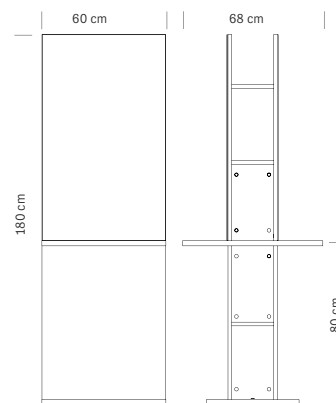

SALON MODULAR COLLECTION
FOR PROFESSIONAL

TOTEM

Specchiera bi-facciale con mensole
Double-sided mirror with shelves

375.354 Nero / Black

375.382 Larice e bianco / Larch and white

€ 1.050,00

Struttura in legno
Piani di lavoro idrofughi
Scomparti laterali
Specchio cm 60x100h

Wood frame
Waterproof worktops
Side compartments
Mirror 60x100h cm

cm 60x68x180 h