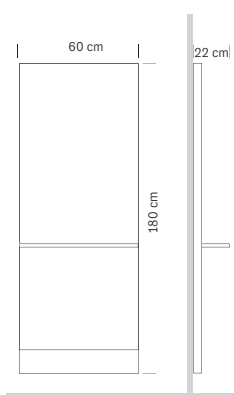

**375.001
SPECULA WOOD**

Specchiera con mensola
Mirror with shelf

€ 360,00

Struttura in legno nero
Piano di lavoro in vetro
Specchio cm 66x110h

*Black wood structure
Glass worktop
Mirror 66x110h cm*

cm 70x25x185 h

**375.200
LUCE**

Specchiera con mensola
Mirror with shelf

€ 390,00

Struttura in legno nero
Piano di lavoro in legno
Specchio cm 60x170h

*Black wooden structure
Wooden work top
Mirror 60x170h cm*

cm 60x22x180 h

**375.005
REFLECTIO FULL**

Specchiera con mensola
Mirror with shelf

€ 625,00

Superficie a specchio
Piano di lavoro in alluminio

*Mirror surface
Aluminium worktop*

cm 60x19x160 h

END OF SERIES

END OF SERIES