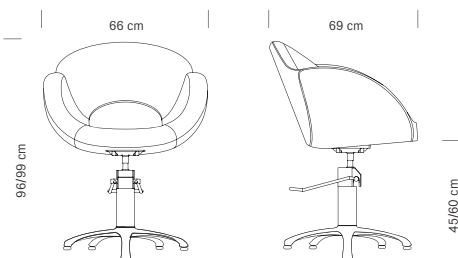

**HAIR QUEEN**

Poltrona da parrucchiere  
Hairdressing chair

Struttura cromata  
Tessuto in sky ecopelle nero

Chromed frame  
Black sky eco-leather upholstery

cm 64x59x79/91 h (max)

**375.028**  
**€ 515,00**

Base quadrata  
Square base

**375.029**  
**€ 515,00**

Base tonda  
Round base

**370.590**  
**€ 399,00**

Base a stella  
Star-shaped base

Poltrona dalle linee decise, Queen, ha schienale e seduta in scocche separate in poliuretano schiumato. Rivestimento in Sky ecopelle nero, elegante e facile da pulire, basi girevoli in alluminio con pompa idraulica e freno. Il design dalle linee razionali si sposa bene in ambienti all'arredamento moderno e funzionale.

**HAIR GRACE**

Poltrona da parrucchiere

*Hairdressing chair*Struttura cromataTessuto in sky ecopelle nero*Chromed frame**Black sky eco-leather upholstery*

cm 66x69x84/96-99 h (max)

**375.388****€ 515,00**Base quadrata  
*Square base***375.387****€ 515,00**Base tonda  
*Round base***375.386****€ 399,00**Base a stella  
*Star-shaped base*