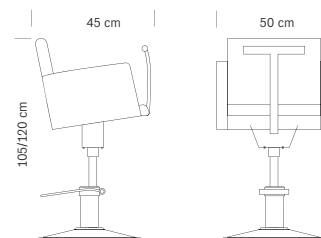

€ 280,00

Struttura cromata
Tessuto in sky ecopelle nero

Chromed frame
Black sky eco-leather upholstery

cm 50x45x105/120 h (max)

JUNIOR CHAIR