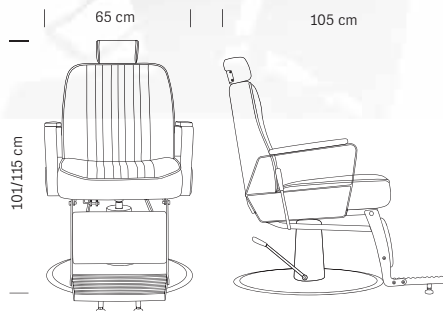

**375.392** Marrone / Brown

**375.393** Grigio / Grey

**€ 869,00**

5x2pcs

Struttura cromata  
Rivestimento in sky ecopelle nero  
Leva per reclinazione schienale  
Poggiatesta regolabile  
Base rotonda

*Chromed frame  
Black sky eco-leather upholstery  
Adjustable headrest  
Lever reclines the backrest  
Round base steel*

cm 65x105x101/115 h (max)

370.787

375.273

375.394

**HAIR CORSARO**

Poltrona da barbiere  
Barber chair

**370.787** Nero / Black

**375.273** Marrone / Brown