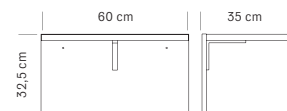

Espositore da parete con mensole  
*Wall display with shelves*  
cm 40x21,8x110 h

**375.255 € 165,00**

Mensola nera  
*Black Shelf*  
cm 60x35x32,5 h

**375.264 € 165,00**

Mensola nera & oak  
*Black & oak shelf*  
cm 60x35x32,5 h

**375.344 € 165,00**

Mensola larice naturale e bianco  
*Natural larch and white laminate shelf*  
cm 60x35x32,5 h

**375.245 € 295,00**

Cassetto sospeso nero  
*Black floating drawer*  
cm 40x35x32,5 h

**375.244 € 295,00**

Cassetto sospeso nero & oak  
*Black & oak floating drawer*  
cm 40x35x32,5 h

**375.345 € 295,00**

Cassetto sospeso larice naturale e bianco  
*Natural larch and white laminate floating drawer*  
cm 60x35x32,5 h