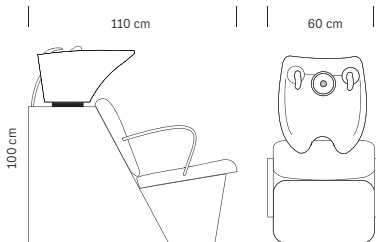

Poltrona lavatesta

Washing unit

**375.286** Nero / Black  
**375.293** Bianco / White**€ 999,50**

Struttura in acciaio  
Seduta in sky ecopelle nero  
Vasca basculante  
Doccetta con tubo flessibile

*Steel structure*  
*Black sky eco-leather upholstery*  
*Adjustable basin*  
*Spray head with hose*

cm 60x110x100 h

**SAGE**

Poltrona lavatesta

Washing unit

**375.019** Nero / Black  
**375.018** Bianco / White**€ 999,50**

Struttura in acciaio  
Seduta in sky ecopelle nero  
Vasca basculante  
Doccetta con tubo flessibile