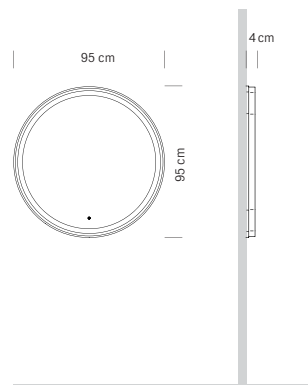

Specchio con luce a led

Profilo in alluminio

Regolazione temperatura luce

*Mirror with led light*

*Aluminium profile*

*Temperature and light adjustment button*

n. led 24-26

40 watt 100-240V

3000°-6000° K

cm Ø 95 h

**375.265**

**SOGNO**

Specchiera con luce

*Mirror with light*

**€ 690,00**

Specchio con luce a led