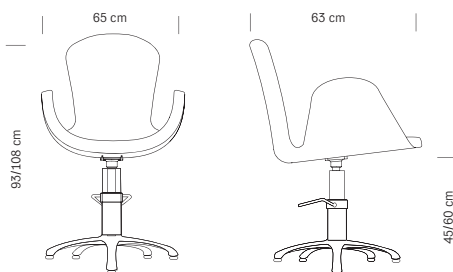

**HAIR CHARLOTTE**

Poltrona da parrucchiere  
*Hairdressing chair*

Struttura cromata  
Tessuto in sky ecopelle nero

*Chromed frame*  
*Black sky eco-leather upholstery*

cm 65x63x93/108 h (max)

375.282  
€ 525,00

Base quadrata  
*Square base*

375.281  
€ 525,00

Base tonda  
*Round base*

375.280  
€ 449,00

Base a stella  
*Star-shaped base*

Charlotte si distingue per l'essenzialità delle forme sinuose minimaliste ed eleganti. Il rivestimento in ecopelle di altissima qualità è altamente resistente all'usura, con una perfetta vestibilità in tutte le cuciture sulla struttura. Sistema idraulico, rotativo con freno e con struttura interna rinforzata.

**HAIR CROWN**

Poltrona da parrucchiere  
*Hairdressing chair*

Struttura cromata  
Tessuto in sky ecopelle nero

*Chromed frame*  
*Black sky eco-leather upholstery*

cm 59x63x86/98 h (max)

**375.038**  
**€ 645,00**