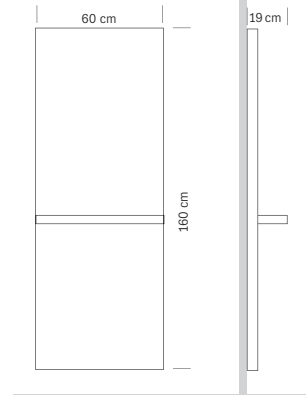

**375.001
SPECULA WOOD**

Specchiera con mensola
Mirror with shelf

€ 360,00

Struttura in legno nero
Piano di lavoro in vetro
Specchio cm 66x110h

*Black wood structure
Glass worktop
Mirror 66x110h cm*

cm 70x25x185 h

**375.200
LUCE**

Specchiera con mensola
Mirror with shelf

€ 390,00

Struttura in legno nero
Piano di lavoro in legno
Specchio cm 60x170h

*Black wooden structure
Wooden work top
Mirror 60x170h cm*

cm 60x22x180 h

**375.005
REFLECTIO FULL**

Specchiera con mensola
Mirror with shelf

€ 625,00

Superficie a specchio
Piano di lavoro in alluminio

*Mirror surface
Aluminium worktop*

cm 60x19x160 h

END OF SERIES

END OF SERIES