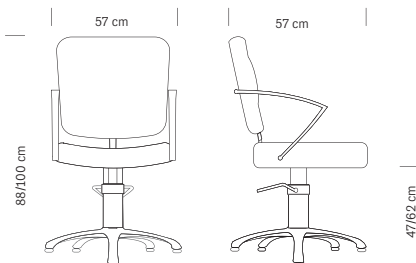

**HAIR ALPHA**

Poltrona da parrucchiere  
*Hairdressing chair*

Struttura cromata  
Tessuto in sky eco pelle nero

*Chromed frame*  
*Black sky eco-leather upholstery*

cm 57x57x88/100 h (max)

Lavatesta Alpha  
Alpha washing unit  
pag. 334

**375.030**  
**€ 515,00**

Base quadrata  
*Square base*

**375.031**  
**€ 515,00**

Base tonda  
*Round base*

**370.043**  
**€ 399,00**

Base a stella  
*Star-shaped base*

**HAIR PARIS NOVEAU**

Poltrona da parrucchiere  
*Hairdressing chair*

Struttura cromata  
Tessuto in sky ecopelle nero

*Chromed frame*  
*Black sky eco-leather upholstery*

cm 63x60x85/97 h (max)

**375.091**  
**€ 565,00**

Base quadrata  
*Square base*

**375.092**  
**€ 565,00**