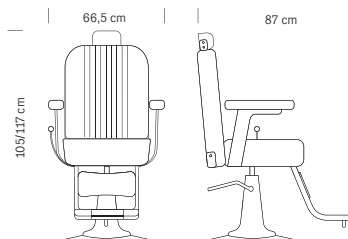

cm 64x98x104/117 h (max)

**370.594**  
**HAIR SIVIGLIA**  
Poltrona da barbiere  
*Barber chair*

**€ 669,00**

Struttura cromata  
Tessuto in sky ecopelle nero  
Leva per reclinazione schienale  
Poggiatesta regolabile  
Base rotonda

*Chromed frame*  
*Black sky eco-leather upholstery*  
*Lever reclines the backrest*  
*Adjustable headrest*  
*Round base*

cm 64x94,5x93/110 h (max)

**375.049**  
**HAIR MALAGA**  
Poltrona da barbiere  
*Barber chair*

cm 66,5x87x105/117 h (max)

**370.790**  
**HAIR MAIORCA**  
Poltrona da barbiere  
*Barber chair*

**€ 695,00**  
5x2pcs

Struttura cromata  
Rivestimento in sky ecopelle  
Leva per reclinazione schienale  
Poggiatesta regolabile  
Pedana poggiapiedi  
Base tonda in acciaio