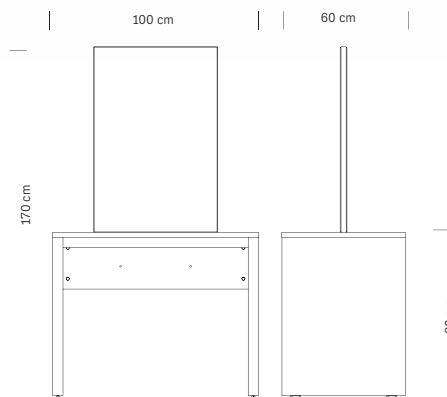

Specchiera bifacciale  
con consolle nera  
*Double-sided mirror  
with black console table*

**€ 1.075,00**

Struttura in legno nero  
Specchio cm 50x90h

*Black wooden structure  
Mirror 50x90h cm*

cm 100x60x170 h

**375.352**  
**CONSOLE BI-SIDE**

Specchiera bifacciale  
con consolle larice e bianco  
*Double-sided mirror with larch  
and white console table*

**€ 1.075,00**

Struttura in legno  
larice naturale e bianco  
Specchio cm 50x90h

*Black wooden structure  
Mirror 50x90h cm*

cm 100x60x170 h

**375.257 € 465,00**  
 Specchiera con mensola  
 nera  
*Mirror unit with black shelf*  
 cm 60x23,8x143 h

**375.258 € 465,00**  
 Specchiera con mensola  
 nera & oak  
*Mirror unit with  
 black&oak shelf*  
 cm 60x23,8x143 h