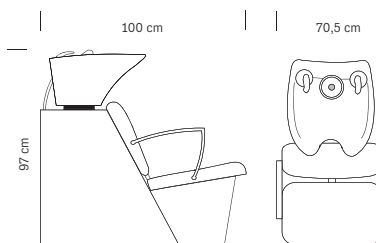

cm 60x110x100 h

**SAGE**

Poltrona lavatesta

Washing unit

**375.019** Nero / Black  
**375.018** Bianco / White**€ 999,50**

Struttura in acciaio  
Seduta in sky ecopelle nero  
Vasca basculante  
Doccetta con tubo flessibile

*Steel structure*  
*Black sky eco-leather upholstery*  
*Adjustable basin*  
*Spray head with hose*

cm 70,5x100x97 h

**370.597 € 999,50****INDI**

Poltrona lavatesta con seduta  
in sky ecopelle nero.  
Vasca basculante e doccetta  
con tubo flessibile