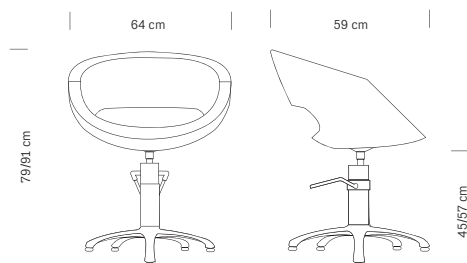

**HAIR QUEEN**

Poltrona da parrucchiere  
Hairdressing chair

Struttura cromata  
Tessuto in sky ecopelle nero

Chromed frame  
Black sky eco-leather upholstery

cm 64x59x79/91 h (max)

**375.028**  
**€ 515,00**

Base quadrata  
Square base

**375.029**  
**€ 515,00**

Base tonda  
Round base

**370.590**  
**€ 399,00**

Base a stella  
Star-shaped base

Poltrona dalle linee decise, Queen, ha schienale e seduta in scocche separate in poliuretano schiumato. Rivestimento in Sky ecopelle nero, elegante e facile da pulire, basi girevoli in alluminio con pompa idraulica e freno. Il design dalle linee razionali si sposa bene in ambienti all'arredamento moderno e funzionale.

**HAIR GRACE**

Poltrona da parrucchiere

*Hairdressing chair*Struttura cromataTessuto in sky ecopelle nero*Chromed frame**Black sky eco-leather upholstery*

cm 66x69x84/96-99 h (max)

**375.388****€ 515,00**Base quadrata  
*Square base***375.387****€ 515,00**Base tonda  
*Round base***375.386****€ 399,00**Base a stella  
*Star-shaped base*