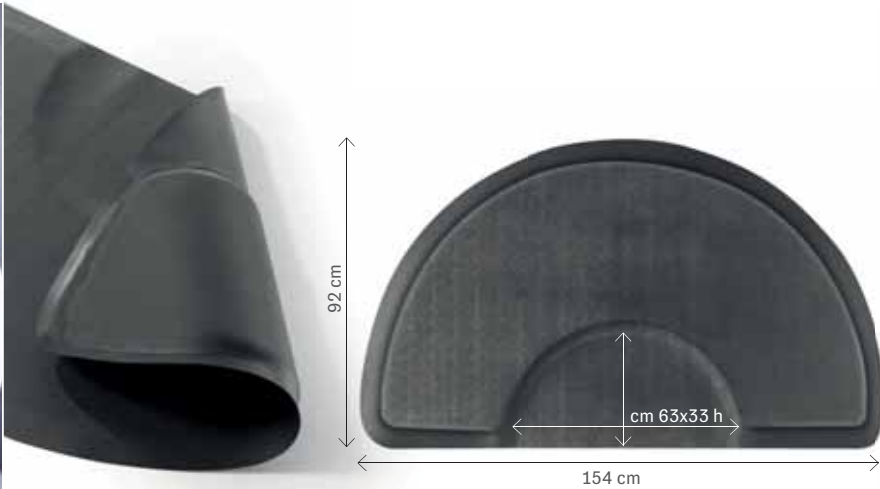

12 Watt

220-240 50/60 Hz

Ø 13 cm

cm 19x25x82 h

Il modello "LUX" è dotato di una lampada posta nella parte più alta del cilindro che può azionarsi con un interruttore a lei dedicato.

*The "LUX" model has a light at the top of the pole which can be activated with its own on/off switch.*

**375.310**  
**TAPPETO ANTIFATICA**  
 Tappeto antifatica  
*Anti-fatigue mat*  
**€ 86,90**  
 10x6pcs

Tappeto in silicone impermeabile  
 Forma a semicerchio  
 Antiscivolo  
 Lo spessore riduce la sensazione di affaticamento dell'operatore  
 Facile da pulire