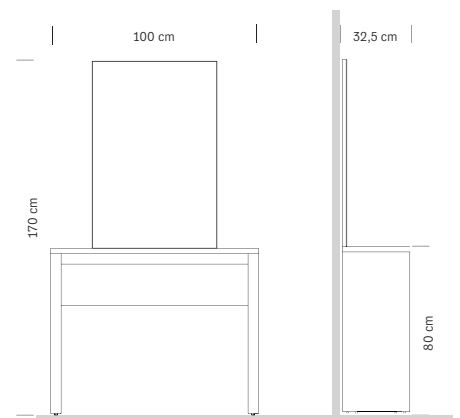

cm 60x68x180 h

**SALON MODULAR COLLECTION**  
FOR PROFESSIONAL

**CONSOLLE**

Consolle con specchiera  
*Console table with mirror*

**375.349** Nero / Black

**375.350** Larice e bianco / Larch and white

**€ 735,00**

Struttura in legno

Piani di lavoro idrofughi

Specchio con fissaggio solo a parete cm 60x90h

*Wood frame*

*Waterproof worktops*

*Mirror with wall mounting only 60x90h cm*

cm 100x32,5x170 h

**375.351**  
**CONSOLE BI-SIDE**

Specchiera bifacciale  
con consolle nera  
*Double-sided mirror  
with black console table*

**€ 1.075,00**

Struttura in legno nero  
Specchio cm 50x90h

*Black wooden structure  
Mirror 50x90h cm*

cm 100x60x170 h