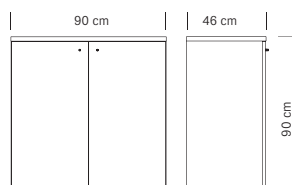

* Top idrofugo
Water repellent top

cm 90x46x90 h

cm 90x46x90 h

cm 90x46x90 h

cm 90x46x90 h

cm 90x46x90 h

cm 90x46x90 h