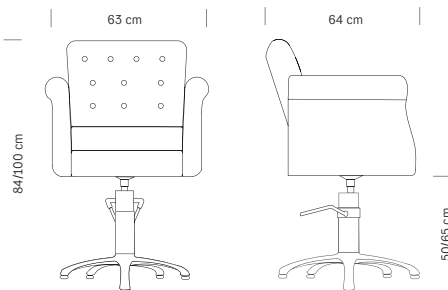

### HAIR THRONE

Poltrona da parrucchiere  
*Hairdressing chair*

Struttura cromata  
Tessuto in sky ecopelle nero

*Chromed frame*  
*Black sky eco-leather upholstery*

cm 63x64x84/100 h (max)

375.235  
€ 565,00

Base quadrata  
*Square base*

375.236  
€ 565,00

Base tonda  
*Round base*

375.234  
€ 499,00

Base a stella  
*Star-shaped base*

**HAIR REGENCY**

Poltrona da parrucchiere  
Hairdressing chair

Struttura cromata  
Tessuto in sky ecopelle nero