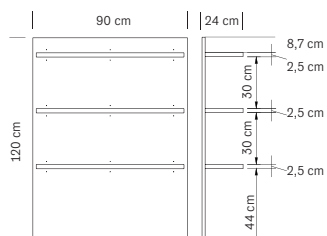

375.250 € 280,00
Espositore da parete con mensole
Wall display with shelves
cm 90x23,8x120 h

375.251 € 280,00
Espositore da parete con mensole
Wall display with shelves
cm 90x23,8x120 h

375.288 € 280,00
Espositore da parete con mensole
Wall display with shelves
cm 90x23,8x120 h

COM.040 € 155,00
Vasca in acciaio inox con scarico
Stainless steel tray with drain
cm 26x32x21 h

375.256 € 125,00
Miscelatore con leva clinica
Mixer with clinical lever
cm 27x22 h