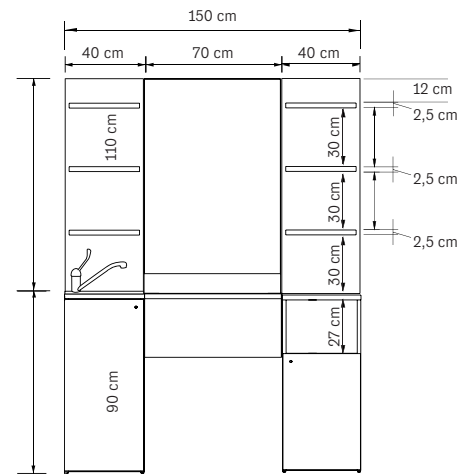

**375.295
BARBER 2 BLACK**

Mobile da barbiere laminato nero
Barber shop cabinet black laminate

€ 2.225,00

- Specchiera - 375.269
- Pensile con mensole - 375.291
- Base specchiera COM.045
- Mobile di servizio vano aperto - 375.290
- Mobile di servizio chiuso COM.044
- Vasca in acciaio inox - COM.040
- Miscelatore in acciaio inox - 375.256

- Mirror - 375.269
- Wall cabinet with shelves 375.291
- Mirror base - COM.046
- Open compartment service unit - 375.290
- Closed service cabinet - COM.044
- Stainless steel basin - COM.040
- Stainless steel mixer - 375.256

cm 150x46x200 h

* Top idrofugo
Water repellent top

* COM.037 € 380,00

Mobile sospeso con lavatesta
Floating unit with shampoo basin
cm 70x46x32,5 h