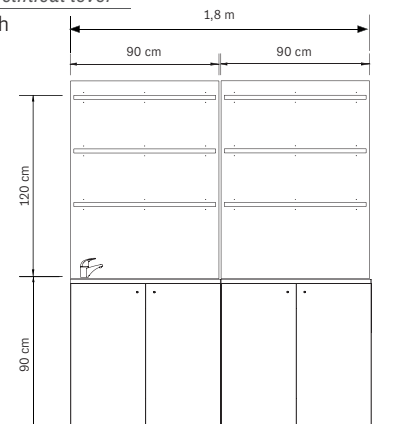

375.250 € 280,00
Espositore da parete con mensole
Wall display with shelves
cm 90x23,8x120 h

375.251 € 280,00
Espositore da parete con mensole
Wall display with shelves
cm 90x23,8x120 h

375.288 € 280,00
Espositore da parete con mensole
Wall display with shelves
cm 90x23,8x120 h

COM.040 € 155,00
Vasca in acciaio inox con scarico
Stainless steel tray with drain
cm 26x32x21 h

375.256 € 125,00
Miscelatore con leva clinica
Mixer with clinical lever
cm 27x22 h