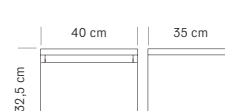

Espositore da parete con mensole  
*Wall display with shelves*  
cm 40x21,8x110 h

**375.255 € 165,00**

Mensola nera  
*Black Shelf*  
cm 60x35x32,5 h

**375.264 € 165,00**

Mensola nera & oak  
*Black & oak shelf*  
cm 60x35x32,5 h

**375.344 € 165,00**

Mensola larice naturale e bianco  
*Natural larch and white laminate shelf*  
cm 60x35x32,5 h

**375.245 € 295,00**

Cassetto sospeso nero  
*Black floating drawer*  
cm 40x35x32,5 h

**375.244 € 295,00**

Cassetto sospeso nero & oak  
*Black & oak floating drawer*  
cm 40x35x32,5 h

**375.345 € 295,00**

Cassetto sospeso larice naturale e bianco  
*Natural larch and white laminate floating drawer*  
cm 60x35x32,5 h