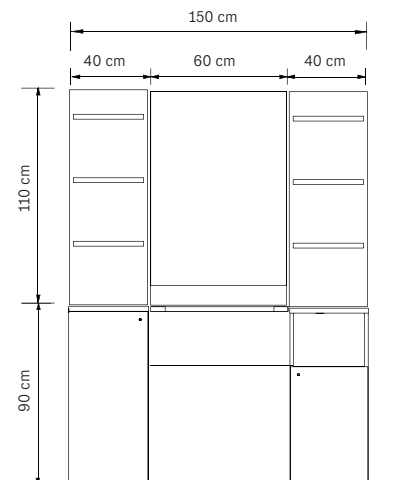

Specchiera - 375.252
Mensole 375.255
Pensile con mensole 375.291
Mobile di servizio vano aperto 375.290
Mobile di servizio chiuso 375.289

Mirror unit - 375.252
Shelves - 375.255
Wall cabinet with shelves 375.291
Open compartment service unit -375.290
Closed service cabinet 375.289