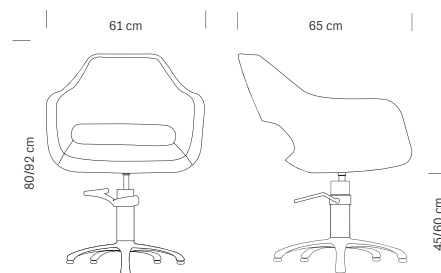

370.589
€ 499,00

Base a stella
Star-shaped base

La poltrona Hair Regency si distingue per le linee semplici ed eleganti. L'imbottitura in poliuretano schiumato rende la poltroncina particolarmente confortevole, conferendole uno sguardo d'insieme davvero eccezionale. Disponibile con la base tonda, quadrata o in alluminio a cinque razze, girevole con pompa oleodinamica e freno.

The Hair Regency has unusual lines, chair with simple, elegant line. The polyurethane foam padding makes this chair particularly comfortable, with a truly outstanding look. Available with round, square or five-spoke aluminium base, swivel with hydraulic pump and brake.