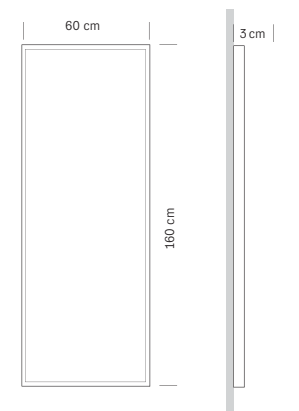

375.278
LIFT
Specchiera
Mirror
€195,00

Profilo in alluminio
Mirror surface

cm 60x3x160 h

375.202
GEMINI SOLO
Specchiera con consolle
Mirror with console table
€490,00

Struttura in legno nero
Specchio cm 50x90h

Black wooden structure
Mirror 50x90h cm

cm 100x30x170 h

375.208
ACCADEMIA
Specchiera con mensola bi facciale
Two-sided metal mirror
€765,00

Ruote in gomma con sistema di bloccaggio
Doppia postazione con mensola
Sistema modulare per scuole professionali

Rubber castors with locking system
Double station with shelf
Modular system for professional schools

cm 77x60x166 h

END OF SERIES

375.209 €20,00
Kit elettrico per specchiera Accademia
Electrical Kit for Accademia Mirror