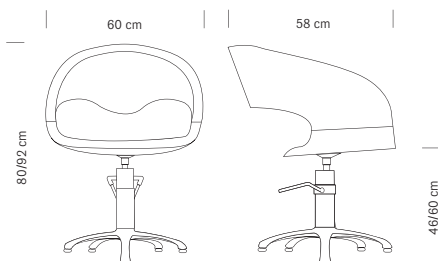

**HAIR WAVE**

Poltrona da parrucchiere  
Hairdressing chair

Struttura cromata  
Tessuto in sky ecopelle nero

Chromed frame  
Black sky eco-leather upholstery

cm 60x58x80/92 h (max)

**375.026**  
**€ 515,00**

Base quadrata  
Square base

**375.027**  
**€ 515,00**

Base tonda  
Round base

**370.593**  
**€ 399,00**

Base a stella  
Star-shaped base

Wave è la poltrona con schienale, braccioli e seduta in poliuretano schiumato, e rivestimento in sky ecopelle nero lavorato. È possibile scegliere una tra le basi proposte, tutte e tre sono in alluminio dotate di pompa idraulica e freno. Se volete completare l'arredo, alla sezione lavatesta troverete l'unità di lavaggio abbinata a questo modello di poltrona.

**HAIR QUEEN**

Poltrona da parrucchiere  
Hairdressing chair

Struttura cromata  
Tessuto in sky ecopelle nero

Chromed frame  
Black sky eco-leather upholstery

cm 64x59x79/91 h (max)

**375.028**  
**€ 515,00**