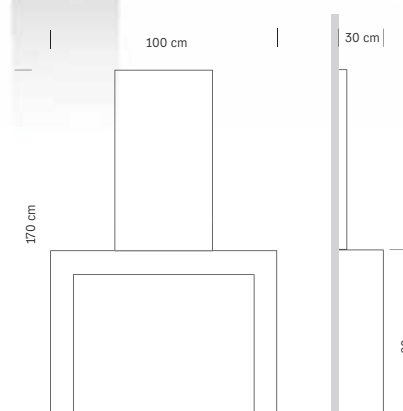

375.278
LIFT
Specchiera
Mirror
€195,00

Profilo in alluminio
Mirror surface

cm 60x3x160 h

375.202
GEMINI SOLO
Specchiera con consolle
Mirror with console table
€490,00

Struttura in legno nero
Specchio cm 50x90h

Black wooden structure
Mirror 50x90h cm

cm 100x30x170 h

375.208
ACCADEMIA
Specchiera con mensola bi facciale
Two-sided metal mirror
€765,00

Ruote in gomma con sistema di bloccaggio
Doppia postazione con mensola
Sistema modulare per scuole professionali

Rubber castors with locking system
Double station with shelf
Modular system for professional schools

cm 77x60x166 h

END OF SERIES

375.209 €20,00
Kit elettrico per specchiera Accademia
Electrical Kit for Accademia Mirror