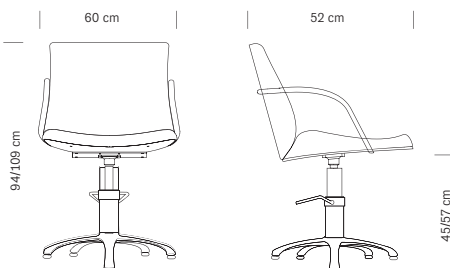

**375.226**  
**€ 515,00**

Base tonda  
Round base

**375.224**  
**€ 399,00**

Base a stella  
Star-shaped base

**HAIR MOON**

Poltrona da parrucchiere  
*Hairdressing chair*

Struttura cromata  
Tessuto sky ecopelle nero

*Chromed frame*  
*Black sky eco-leather upholstery*

cm 60x52x94/109 h (max)

*Lavatesta Moon*  
*Moon washing unit*  
pag. 335

375.285  
€ 525,00

Base quadrata  
*Square base*

375.284  
€ 525,00

Base tonda  
*Round base*

375.283  
€ 449,00

Base a stella  
*Star-shaped base*

Poltrona professionale con imbottitura in poliuretano espanso e tappezzeria in sky per acconciatore. Il bracciolo curvo in metallo dona alla poltrona Hair Moon eleganza minimal, regalando al salone un tocco di classe. Abbinabile al lavatesta Moon per donare continuità e stile al vostro salone.