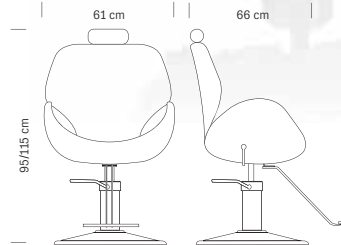

LUMIA

Poltrona unisex

Unisex chair

375.056 Bianco / White

375.057 Nero / Black

€ 695,00

Struttura cromata
Rivestimento in sky ecopelle
Poggiatesta regolabile
Poggiatesta regolabile
Schienale reclinabile

Chromed frame
Black sky eco-leather upholstery
Chromed footrest
Adjustable headrest
Reclining back

cm 61x66x95/115 h (max)