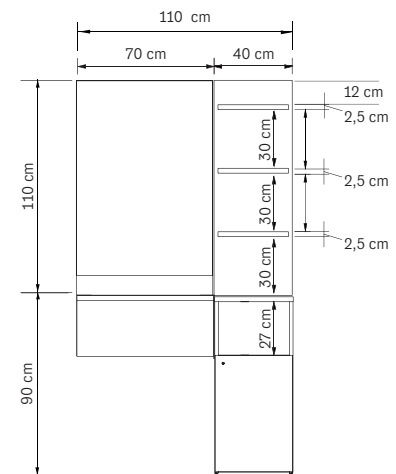

**375.297
BARBER STATION LIGHT BLACK**

Mobile da barbiere laminato nero
Barber shop cabinet black laminate
€ 1.285,00

- Specchiera - 375.269
- Pensile con mensole - 375.291
- Base specchiera - COM.045
- Mobile di servizio vano aperto - 375.290

- *Mirror unit - 375.269*
- *Wall cabinet with shelves 375.291*
- *Mirror base - COM.045*
- *Open compartment service unit - 375.290*

cm 110x46x200 h

* Top idrofugo
Water repellent top

COM.046 € 380,00
Mobile sospeso con lavatesta
Floating unit with shampoo basin
cm 70x46x32,5 h

375.242 € 365,00
Vasca in ceramica per mobile da barbiere
Ceramic tray for barber cabinet
cm 58,5x50x25 h