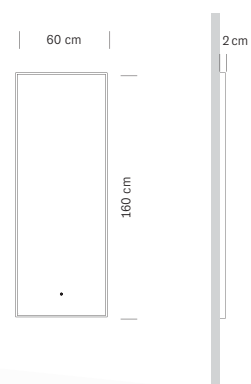

27 watt 220-240V

3500°-6500° K

cm 60x160 h

**375.266**

**NUVOLA**

Specchiera con luce

*Mirror with light*

**€ 440,00**