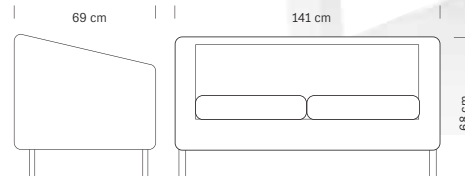

**375.013**  
**LUCKY BLACK**  
 Poltrona d'attesa  
 Waiting-area chair  
**€ 595,00**

Seduta a tre posti  
 Rivestimento in sky ecopelle

*Three-seater bench*  
*Sky eco-leather upholstery*

cm 141x69x68 h