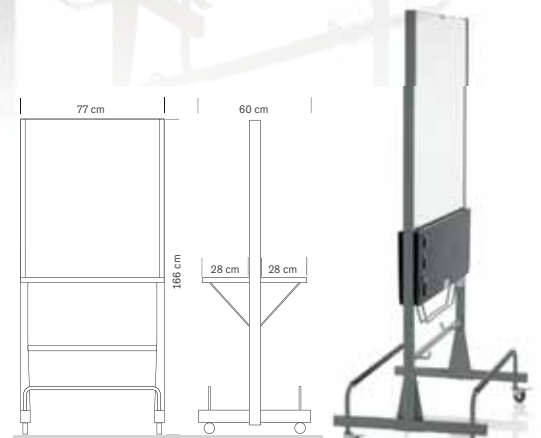

375.278
LIFT
Specchiera
Mirror
€195,00

Profilo in alluminio
Mirror surface

cm 60x3x160 h

375.202
GEMINI SOLO
Specchiera con consolle
Mirror with console table
€490,00

Struttura in legno nero
Specchio cm 50x90h

Black wooden structure
Mirror 50x90h cm

cm 100x30x170 h

375.208
ACCADEMIA
Specchiera con mensola bi facciale
Two-sided metal mirror
€765,00

Ruote in gomma con sistema di bloccaggio
Doppia postazione con mensola
Sistema modulare per scuole professionali

Rubber castors with locking system
Double station with shelf
Modular system for professional schools

cm 77x60x166 h

END OF SERIES

375.209 €20,00
Kit elettrico per specchiera Accademia
Electrical Kit for Accademia Mirror