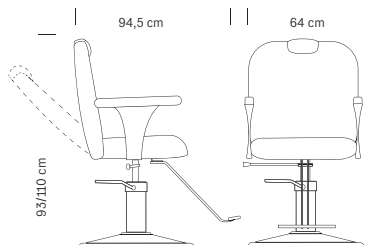

Chromed frame  
Sky eco-leather upholstery  
Adjustable headrest  
Lever reclines the backrest  
Round base steel

cm 115x65x105/120 h (max)

**375.389**  
**DOWN TOWN**  
 Poltrona da barbiere  
*Barber chair*  
**€ 735,00**  
 5x2pcs

cm 64x98x104/117 h (max)

**370.594**  
**HAIR SIVIGLIA**  
Poltrona da barbiere  
*Barber chair*

**€ 669,00**

Struttura cromata  
Tessuto in sky ecopelle nero  
Leva per reclinazione schienale  
Poggiatesta regolabile  
Base rotonda

*Chromed frame*  
*Black sky eco-leather upholstery*  
*Lever reclines the backrest*  
*Adjustable headrest*  
*Round base*

cm 64x94,5x93/110 h (max)

**375.049**  
**HAIR MALAGA**  
Poltrona da barbiere  
*Barber chair*