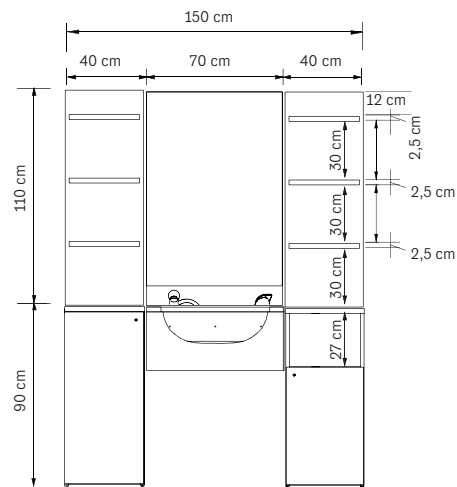

**375.294
BARBER 1 BLACK**

Mobile da barbiere laminato nero
Barber shop cabinet black laminate

€ 2.499,00

- Specchiera - 375.269
- Pensile con mensole 375.270
- Mobile lavatesta COM.037
- Vasca in ceramica 375.242
- Miscelatore e doccia 370.777
- Piletta di scarico 370.752
- Mobile di servizio vano aperto 375.271
- Mobile di servizio chiuso 375.272

- Specchiera - 375.269
- Pensile con mensole 375.291
- Mobile lavatesta COM.046
- Vasca in ceramica 375.242
- Miscelatore e doccia 370.777
- Piletta di scarico 370.752
- Mobile di servizio vano aperto 375.290
- Mobile di servizio chiuso 375.289

- Mirror unit - 375.269
- Wall cabinet with shelves 375.270
- Shampoo basin unit COM.037
- Ceramic basin - 375.242
- Mixer and Hand Shower 370.777
- Drain outlet - 370.752
- Open compartment service unit - 375.271
- Closed service cabinet 375.272

- Mirror unit - 375.269
- Wall cabinet with shelves 375.291
- Shampoo basin unit COM.046
- Ceramic basin - 375.242
- Mixer and Hand Shower - 370.777
- Drain outlet - 370.752
- Open compartment service unit - 375.290
- Closed service cabinet 375.289

cm 150x46x200 h