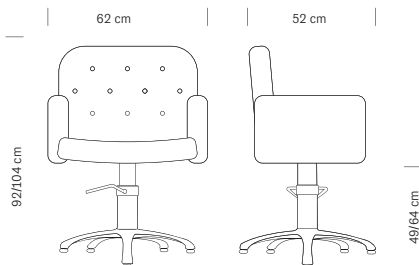

375.239  
€ 545,00

Base tonda  
Round base

375.237  
€ 469,00

Base a stella  
Star-shaped base

La poltrona Stylo è il connubio perfetto fra stile e design minimalista. La seduta e lo schienale hanno una forma ampia e stondata per garantire un comfort totale. Rivestimento in sky ecopelle nero. Disponibile con la base tonda, quadrata o in alluminio a cinque razze, girevole con pompa oleodinamica e freno.

The Stylo chair is a perfect blend of style and minimalist design. The large, rounded seat and back guarantee total comfort and the modern-line. Black sky eco-leather upholstery. Available with round, square or five-spoke aluminium base, swivel with hydraulic pump and brake.

**HAIR LIBERTY**

Poltrona da parrucchiere  
Hairdressing chair

Struttura cromata  
Tessuto in sky ecopelle nero

Chromed frame  
Black sky eco-leather upholstery

cm 62x52x92/104 h (max)

**375.044**  
**€ 565,00**

Base quadrata  
Square base

**375.045**  
**€ 565,00**

Base tonda  
Round base

**375.043**  
**€ 499,00**

Base a stella  
Star-shaped base

Il design unico della poltroncina Liberty è dato dall'ampio schienale con caratteristico capitonné e chiodini rivestiti nello stesso materiale della poltrona. Liberty è perfetta per ogni salone che voglia fare della raffinatezza e dello stile i propri cavalli di battaglia. Disponibile con la base tonda, quadrata o in alluminio a cinque razze, tutte girevoli e con pompa oleodinamica e freno.