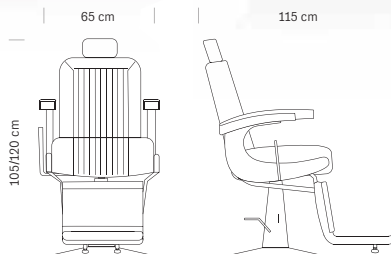

HAIR CORSARO

Poltrona da barbiere
Barber chair

370.787 Nero / Black

375.273 Marrone / Brown

375.394 Verde / Green

€ 1.150,00

5x2pcs

Struttura cromata
Poggiatesta regolabile
Rivestimento in sky eco pelle,
struttura, sedile e schienali rivestiti
Leva manuale per reclinazione
schienale
Pedana poggiapiedi
Base rotonda

*Chromed frame
Adjustable headrest
Sky eco-leather upholstered
frame, back and seat
Manual lever reclines the backrest
Upholstered foot-rest
Round base*

cm 69x90x102/116 h (max)