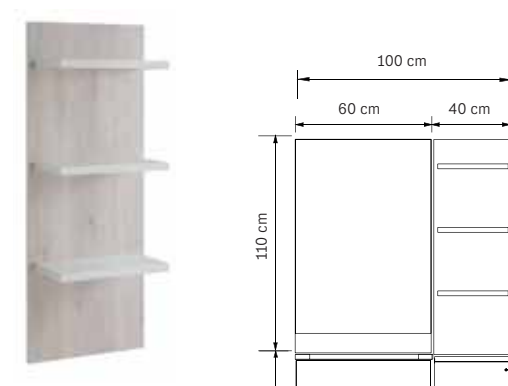

375.348 € 215,00
Espositore da parete con mensole
Wall display with shelves
cm 40x21,8x110 h