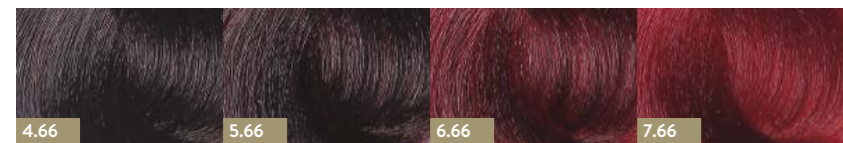

COLOR GUIDE

NATURAL / NATURALE

ASH / CENERE

VIOLET RED / VIOLA ROSSO

GOLD / DORATO

GOLD VIOLET / DORATO VIOLA

INTENSE COPPER / RAME INTENSO

INTENSE RED / ROSSO INTENSO

ASH BRUNETTE / MARRONE CENERE

BACÒ COLOR SOFT / COLOR GUIDE

NATURALE / NATURAL

CENERE / ASH

DORATO / GOLD

DORATO IRISÉ / GOLD VIOLET

RAME INTENSO / INTENSE COPPER

ROSSO INTENSO / INTENSE RED

MARRONE / BRUNETTE

TONALIZZANTI / TONER

PASTELLO / PASTEL

BACÒ

COLOR SOFT

KARAL
PASSION IS AT THE HEART OF BEAUTY

PASTELS

STEEL 011