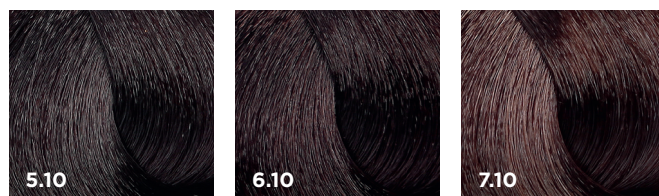

COLOR GUIDE

NATURAL / NATURALE

ASH / CENERE

VIOLET RED / VIOLA ROSSO

GOLD / DORATO

GOLD VIOLET / DORATO VIOLA

INTENSE COPPER / RAME INTENSO

INTENSE RED / ROSSO INTENSO

ASH BRUNETTE / MARRONE CENERE

BACÒ COLOR SOFT / COLOR GUIDE

NATURALE / NATURAL

CENERE / ASH

DORATO / GOLD

DORATO IRISÉ / GOLD VIOLET

RAME INTENSO / INTENSE COPPER

ROSSO INTENSO / INTENSE RED

MARRONE / BRUNETTE

TONALIZZANTI / TONER

PASTELLO / PASTEL

BACÒ

COLOR SOFT

KARAL
PASSION IS AT THE HEART OF BEAUTY

PASTELS

STEEL 011