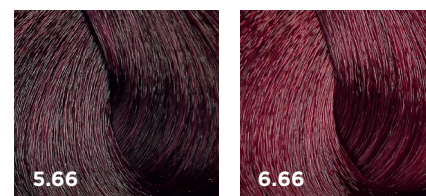

COLOR GUIDE

NATURAL / NATURALE

ASH / CENERE

VIOLET RED / VIOLA ROSSO

GOLD / DORATO

GOLD VIOLET / DORATO VIOLA

INTENSE COPPER / RAME INTENSO

INTENSE RED / ROSSO INTENSO

ASH BRUNETTE / MARRONE CENERE

BACÒ COLOR SOFT / COLOR GUIDE

NATURALE / NATURAL

CENERE / ASH

DORATO / GOLD

DORATO IRISÉ / GOLD VIOLET

RAME INTENSO / INTENSE COPPER

ROSSO INTENSO / INTENSE RED